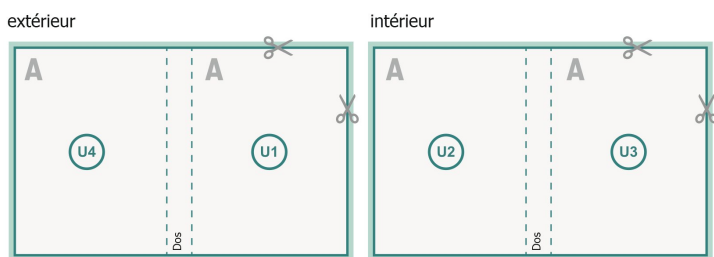

Couverture

Format de données (incl. mm fond perdu):
30,1 x 21,4 cm

Format final (fermé):
29,7 x 21 cm

fond perdu:
mm

Distance de sécurité:
5 mm

distance entre le texte/les informations et le bord du format final. Ceci empêche d'entamer le motif.

Partie interne

Emplacement des pages

Placer obligatoirement les pages de manière consécutive et individuelle.

produit fini

Explication des symboles

-  Fond perdu
-  Sens de lecture
-  Nous découpons/perforons votre produit ici
-  Rainage/Pliage

Remarque :

Prévoir une marge de sécurité comme indiqué.

Placer les couleurs de fond, images ou graphiques jusqu'au bord du format de données.

Lors de la production, il peut y avoir des tolérances suite à la découpe ou au pli.