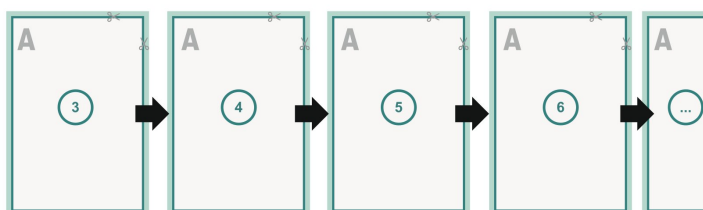

Couverture

Format de données (incl. mm fond perdu):
21,4 x 10,9 cm

Format final (fermé):
21 x 10,5 cm

fond perdu:
mm

Distance de sécurité:
5 mm

distance entre le texte/les informations et le bord du format final. Ceci empêche d'entamer le motif.

Partie interne

Emplacement des pages

Placer obligatoirement les pages de manière consécutive et individuelle.

produit fini

Explication des symboles

 Fond perdu

A Sens de lecture

 Nous découpons/perforons votre produit ici

- - - Rainage/Pliage

Remarque :

Prévoir une marge de sécurité comme indiqué.

Placer les couleurs de fond, images ou graphiques jusqu'au bord du format de données.

Lors de la production, il peut y avoir des tolérances suite à la découpe ou au pli.