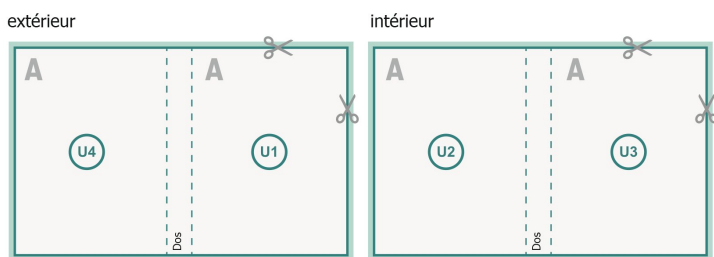

Couverture

Format de données (incl. mm fond perdu):
21,4 x 10,9 cm

Format final (fermé):
21 x 10,5 cm

fond perdu:
mm

Distance de sécurité:
5 mm

distance entre le texte/les informations et le bord du format final. Ceci empêche d'entamer le motif.

Partie interne

Emplacement des pages

Placer obligatoirement les pages de manière consécutive et individuelle.

produit fini

Explication des symboles

 Fond perdu

A Sens de lecture

 Nous découpons/perforons votre produit ici

- - - Rainage/Pliage

Remarque :

Prévoir une marge de sécurité comme indiqué.

Placer les couleurs de fond, images ou graphiques jusqu'au bord du format de données.

Lors de la production, il peut y avoir des tolérances suite à la découpe ou au pli.