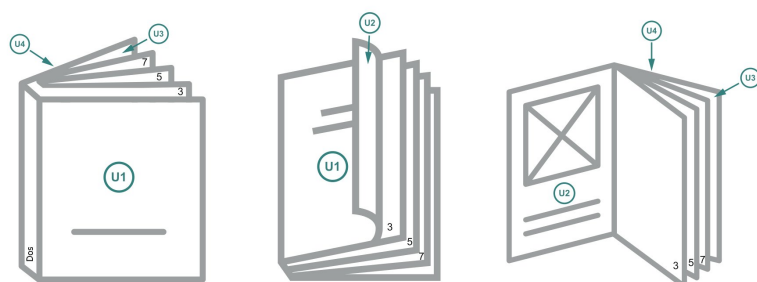

Couverture

Format de données (incl. mm fond perdu):
21,4 x 10,9 cm

Format final (fermé):
21 x 10,5 cm

fond perdu:
mm

Distance de sécurité:
5 mm

distance entre le texte/les informations et le bord du format final. Ceci empêche d'entamer le motif.

Partie interne

Emplacement des pages

Placer obligatoirement les pages de manière consécutive et individuelle.

produit fini

Explication des symboles

 Fond perdu

A Sens de lecture

 Nous découpons/perforons votre produit ici

- - - Rainage/Pliage

Remarque :

Prévoir une marge de sécurité comme indiqué.

Placer les couleurs de fond, images ou graphiques jusqu'au bord du format de données.

Lors de la production, il peut y avoir des tolérances suite à la découpe ou au pli.