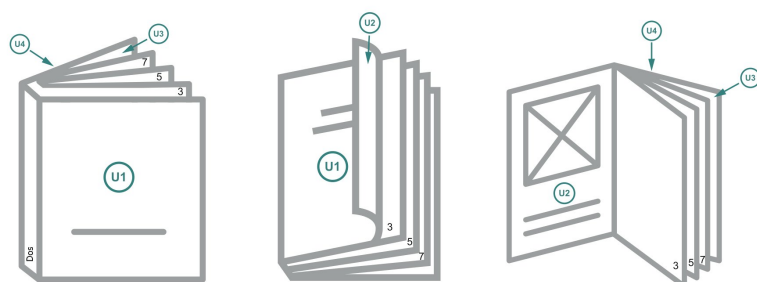

Couverture

Format de données (incl. mm fond perdu):
15,2 x 10,9 cm

Format final (fermé):
14,8 x 10,5 cm

fond perdu:
mm

Distance de sécurité:
5 mm

distance entre le texte/les informations et le bord du format final. Ceci empêche d'entamer le motif.

Partie interne

Emplacement des pages

Placer obligatoirement les pages de manière consécutive et individuelle.

produit fini

Explication des symboles

 Fond perdu

A Sens de lecture

 Nous découpons/perforons votre produit ici

- - - Rainage/Pliage

Remarque :

Prévoir une marge de sécurité comme indiqué.

Placer les couleurs de fond, images ou graphiques jusqu'au bord du format de données.

Lors de la production, il peut y avoir des tolérances suite à la découpe ou au pli.