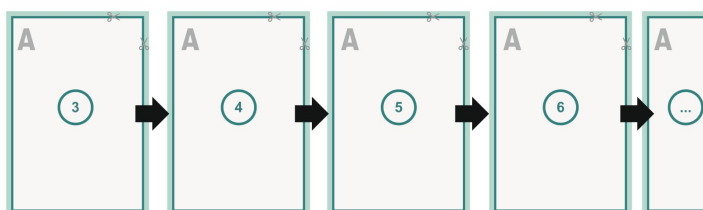

Couverture

Format de données (incl. mm fond perdu):
15,2 x 10,9 cm

Format final (fermé):
14,8 x 10,5 cm

fond perdu:
mm

Distance de sécurité:
5 mm

distance entre le texte/les informations et le bord du format final. Ceci empêche d'entamer le motif.

Partie interne

Emplacement des pages

Placer obligatoirement les pages de manière consécutive et individuelle.

produit fini

Explication des symboles

 Fond perdu

A Sens de lecture

 Nous découpons/perforons votre produit ici

- - - Rainage/Pliage

Remarque :

Prévoir une marge de sécurité comme indiqué.

Placer les couleurs de fond, images ou graphiques jusqu'au bord du format de données.

Lors de la production, il peut y avoir des tolérances suite à la découpe ou au pli.