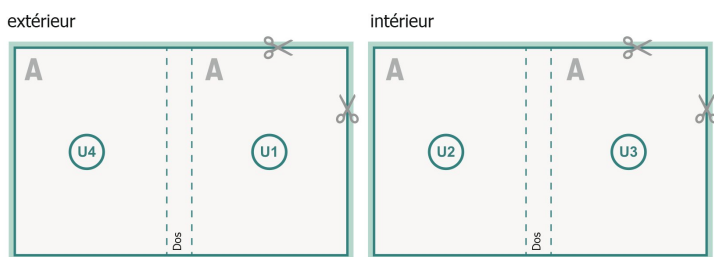

Couverture

Format de données (incl. mm fond perdu):
15,2 x 10,9 cm

Format final (fermé):
14,8 x 10,5 cm

fond perdu:
mm

Distance de sécurité:
5 mm

distance entre le texte/les informations et le bord du format final. Ceci empêche d'entamer le motif.

Partie interne

Emplacement des pages

Placer obligatoirement les pages de manière consécutive et individuelle.

produit fini

Explication des symboles

 Fond perdu

A Sens de lecture

 Nous découpons/perforons votre produit ici

- - - Rainage/Pliage

Remarque :

Prévoir une marge de sécurité comme indiqué.

Placer les couleurs de fond, images ou graphiques jusqu'au bord du format de données.

Lors de la production, il peut y avoir des tolérances suite à la découpe ou au pli.