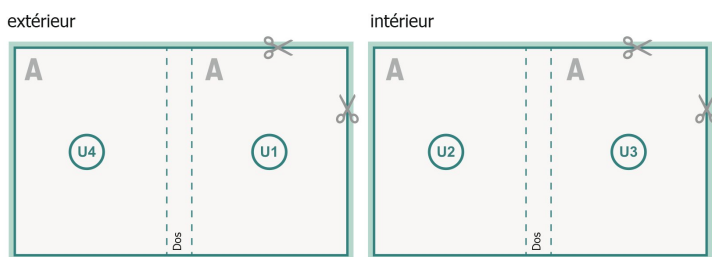

Couverture

Format de données (incl. mm fond perdu):
21,4 x 28,4 cm

Format final (fermé):
21 x 28 cm

fond perdu:
mm

Distance de sécurité:
5 mm

distance entre le texte/les informations et le bord du format final. Ceci empêche d'entamer le motif.

Partie interne

Emplacement des pages

Placer obligatoirement les pages de manière consécutive et individuelle.

produit fini

Explication des symboles

 Fond perdu

 Sens de lecture

 Nous découpons/perforons votre produit ici

 Rainage/Pliage

Remarque :

Prévoir une marge de sécurité comme indiqué.

Placer les couleurs de fond, images ou graphiques jusqu'au bord du format de données.

Lors de la production, il peut y avoir des tolérances suite à la découpe ou au pli.