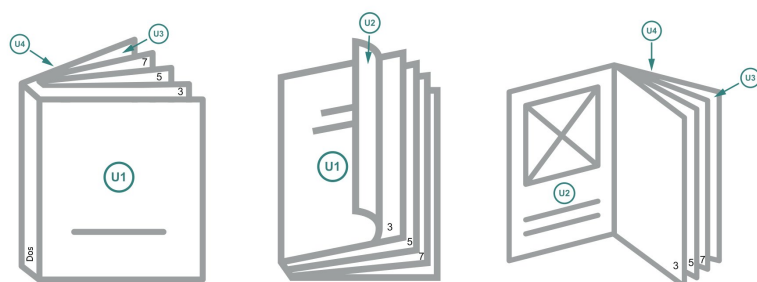

Couverture

Format de données (incl. mm fond perdu):
21,4 x 28,4 cm

Format final (fermé):
21 x 28 cm

fond perdu:
mm

Distance de sécurité:
5 mm

distance entre le texte/les informations et le bord du format final. Ceci empêche d'entamer le motif.

Partie interne

Emplacement des pages

Placer obligatoirement les pages de manière consécutive et individuelle.

produit fini

Explication des symboles

 Fond perdu

 Sens de lecture

 Nous découpons/perforons votre produit ici

 Rainage/Pliage

Remarque :

Prévoir une marge de sécurité comme indiqué.

Placer les couleurs de fond, images ou graphiques jusqu'au bord du format de données.

Lors de la production, il peut y avoir des tolérances suite à la découpe ou au pli.