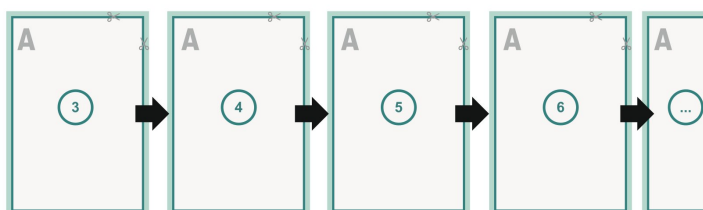

Couverture

Format de données (incl. mm fond perdu):
21,4 x 28,4 cm

Format final (fermé):
21 x 28 cm

fond perdu:
mm

Distance de sécurité:
5 mm

distance entre le texte/les informations et le bord du format final. Ceci empêche d'entamer le motif.

Partie interne

Emplacement des pages

Placer obligatoirement les pages de manière consécutive et individuelle.

produit fini

Explication des symboles

 Fond perdu

 Sens de lecture

 Nous découpons/perforons votre produit ici

 Rainage/Pliage

Remarque :

Prévoir une marge de sécurité comme indiqué.

Placer les couleurs de fond, images ou graphiques jusqu'au bord du format de données.

Lors de la production, il peut y avoir des tolérances suite à la découpe ou au pli.