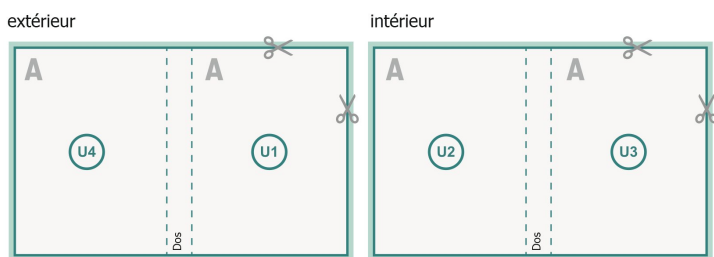

Couverture

Format de données (incl. mm fond perdu):
15,2 x 21,4 cm

Format final (fermé):
14,8 x 21 cm

fond perdu:
mm

Distance de sécurité:
5 mm

distance entre le texte/les informations et le bord du format final. Ceci empêche d'entamer le motif.

Partie interne

Emplacement des pages

Placer obligatoirement les pages de manière consécutive et individuelle.

produit fini

Explication des symboles

-  Fond perdu
-  Sens de lecture
-  Nous découpons/perforons votre produit ici
-  Rainage/Pliage

Remarque :

Prévoir une marge de sécurité comme indiqué.

Placer les couleurs de fond, images ou graphiques jusqu'au bord du format de données.

Lors de la production, il peut y avoir des tolérances suite à la découpe ou au pli.