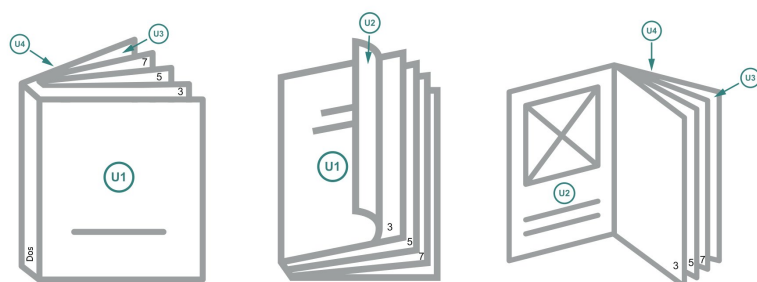

Couverture

Format de données (incl. mm fond perdu):
15,2 x 21,4 cm

Format final (fermé):
14,8 x 21 cm

fond perdu:
mm

Distance de sécurité:
5 mm

distance entre le texte/les informations et le bord du format final. Ceci empêche d'entamer le motif.

Partie interne

Emplacement des pages

Placer obligatoirement les pages de manière consécutive et individuelle.

produit fini

Explication des symboles

-  Fond perdu
-  Sens de lecture
-  Nous découpons/perforons votre produit ici
-  Rainage/Pliage

Remarque :

Prévoir une marge de sécurité comme indiqué.

Placer les couleurs de fond, images ou graphiques jusqu'au bord du format de données.

Lors de la production, il peut y avoir des tolérances suite à la découpe ou au pli.