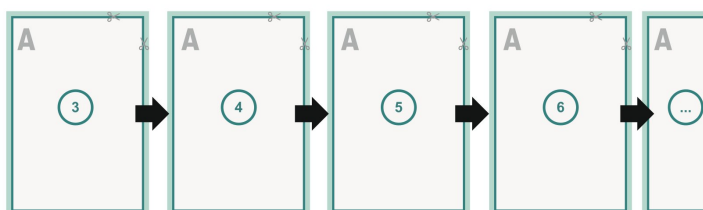

Couverture

Format de données (incl. mm fond perdu):
15,2 x 21,4 cm

Format final (fermé):
14,8 x 21 cm

fond perdu:
mm

Distance de sécurité:
5 mm

distance entre le texte/les informations et le bord du format final. Ceci empêche d'entamer le motif.

Partie interne

Emplacement des pages

Placer obligatoirement les pages de manière consécutive et individuelle.

produit fini

Explication des symboles

-  Fond perdu
-  Sens de lecture
-  Nous découpons/perforons votre produit ici
-  Rainage/Pliage

Remarque :

Prévoir une marge de sécurité comme indiqué.

Placer les couleurs de fond, images ou graphiques jusqu'au bord du format de données.

Lors de la production, il peut y avoir des tolérances suite à la découpe ou au pli.