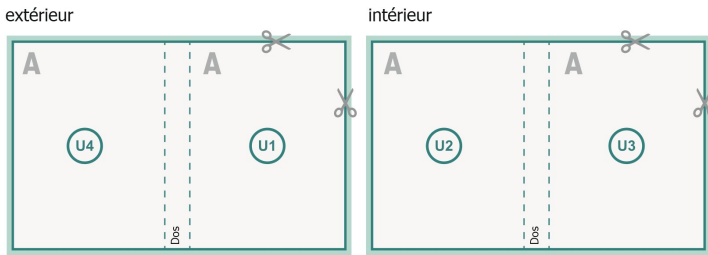

Couverture

Format de données (incl. mm fond perdu):
10,9 x 15,2 cm

Format final (fermé):
10,5 x 14,8 cm

fond perdu:
mm

Distance de sécurité:
5 mm

distance entre le texte/les informations et le bord du format final. Ceci empêche d'entamer le motif.

Partie interne

Emplacement des pages

Placer obligatoirement les pages de manière consécutive et individuelle.

produit fini

Explication des symboles

-  Fond perdu
-  Sens de lecture
-  Nous découpons/perforons votre produit ici
-  Rainage/Pliage

Remarque :

Prévoir une marge de sécurité comme indiqué.

Placer les couleurs de fond, images ou graphiques jusqu'au bord du format de données.

Lors de la production, il peut y avoir des tolérances suite à la découpe ou au pli.