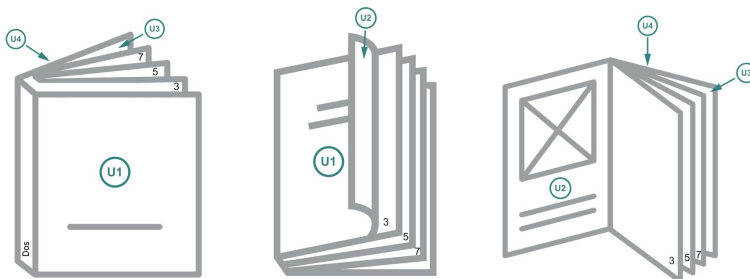

Couverture

Format de données (incl. mm fond perdu):
10,9 x 15,2 cm

Format final (fermé):
10,5 x 14,8 cm

fond perdu:
mm

Distance de sécurité:
5 mm

distance entre le texte/les informations et le bord du format final. Ceci empêche d'entamer le motif.

Partie interne

Emplacement des pages

Placer obligatoirement les pages de manière consécutive et individuelle.

produit fini

Explication des symboles

-  Fond perdu
-  Sens de lecture
-  Nous découpons/perforons votre produit ici
-  Rainage/Pliage

Remarque :

Prévoir une marge de sécurité comme indiqué.

Placer les couleurs de fond, images ou graphiques jusqu'au bord du format de données.

Lors de la production, il peut y avoir des tolérances suite à la découpe ou au pli.