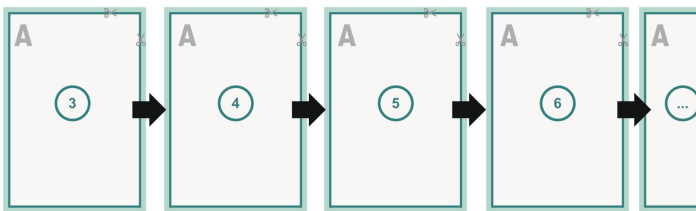

Couverture

Format de données (incl. mm fond perdu):
10,9 x 15,2 cm

Format final (fermé):
10,5 x 14,8 cm

fond perdu:
mm

Distance de sécurité:
5 mm

distance entre le texte/les informations et le bord du format final. Ceci empêche d'entamer le motif.

Partie interne

Emplacement des pages

Placer obligatoirement les pages de manière consécutive et individuelle.

produit fini

Explication des symboles

-  Fond perdu
-  Sens de lecture
-  Nous découpons/perforons votre produit ici
-  Rainage/Pliage

Remarque :

Prévoir une marge de sécurité comme indiqué.

Placer les couleurs de fond, images ou graphiques jusqu'au bord du format de données.

Lors de la production, il peut y avoir des tolérances suite à la découpe ou au pli.