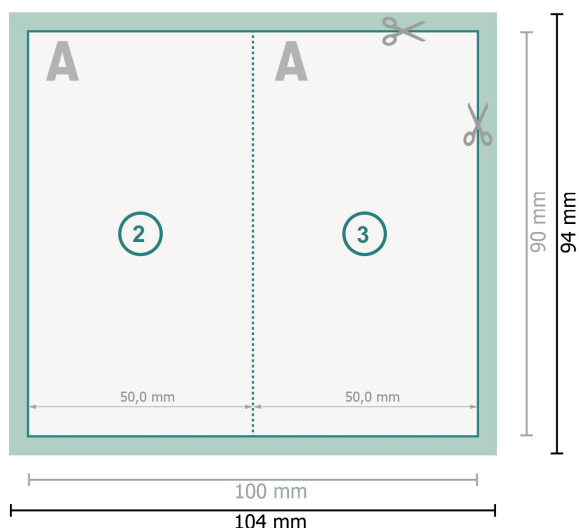

# Cartes visite pliables, 5,0 x 9,0 cm, format portrait

1 pli

**Format de données (incl. 2 mm fond perdu):**  
10,4 x 9,4 cm

**fond perdu:**  
2 mm

**Format final:**  
10 x 9 cm

**Format final (fermé):**  
5 x 9 cm

**Distance de sécurité:**  
4 mm  
distance entre le texte/les informations et le bord du format final. Ceci empêche d'entamer le motif.

## Remarque :

Prévoir une marge de sécurité comme indiqué.

Placer les couleurs de fond, images ou graphiques jusqu'au bord du format de données.

Lors de la production, il peut y avoir des tolérances suite à la découpe ou au pli.