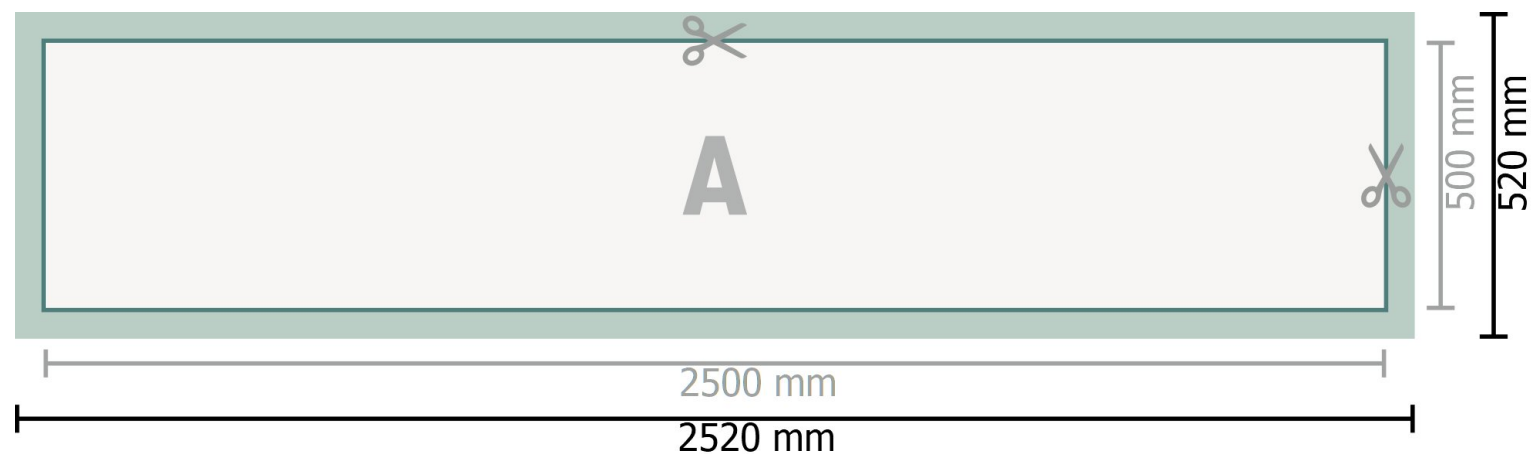

Mehrfachpack PVC-Planen, 250 x 50 cm

Format de données (incl. 10 mm fond perdu):

252 x 52 cm

Format final:

250 x 50 cm

Distance de sécurité:

50 mm
distance entre le texte/les informations et le bord du format final. Ceci empêche d'entamer le motif.

Explication des symboles

 Fond perdu

 Sens de lecture

 Format final

 Format de données

 Nous découpons/perforons votre produit ici

Remarque :

Prévoir une marge de sécurité comme indiqué.

Placer les couleurs de fond, images ou graphiques jusqu'au bord du format de données.

Lors de la production, il peut y avoir des tolérances suite à la découpe ou au pli.

Vous trouverez des indications sur les données d'impression sous la catégorie *Données d'impression* sur www.online-