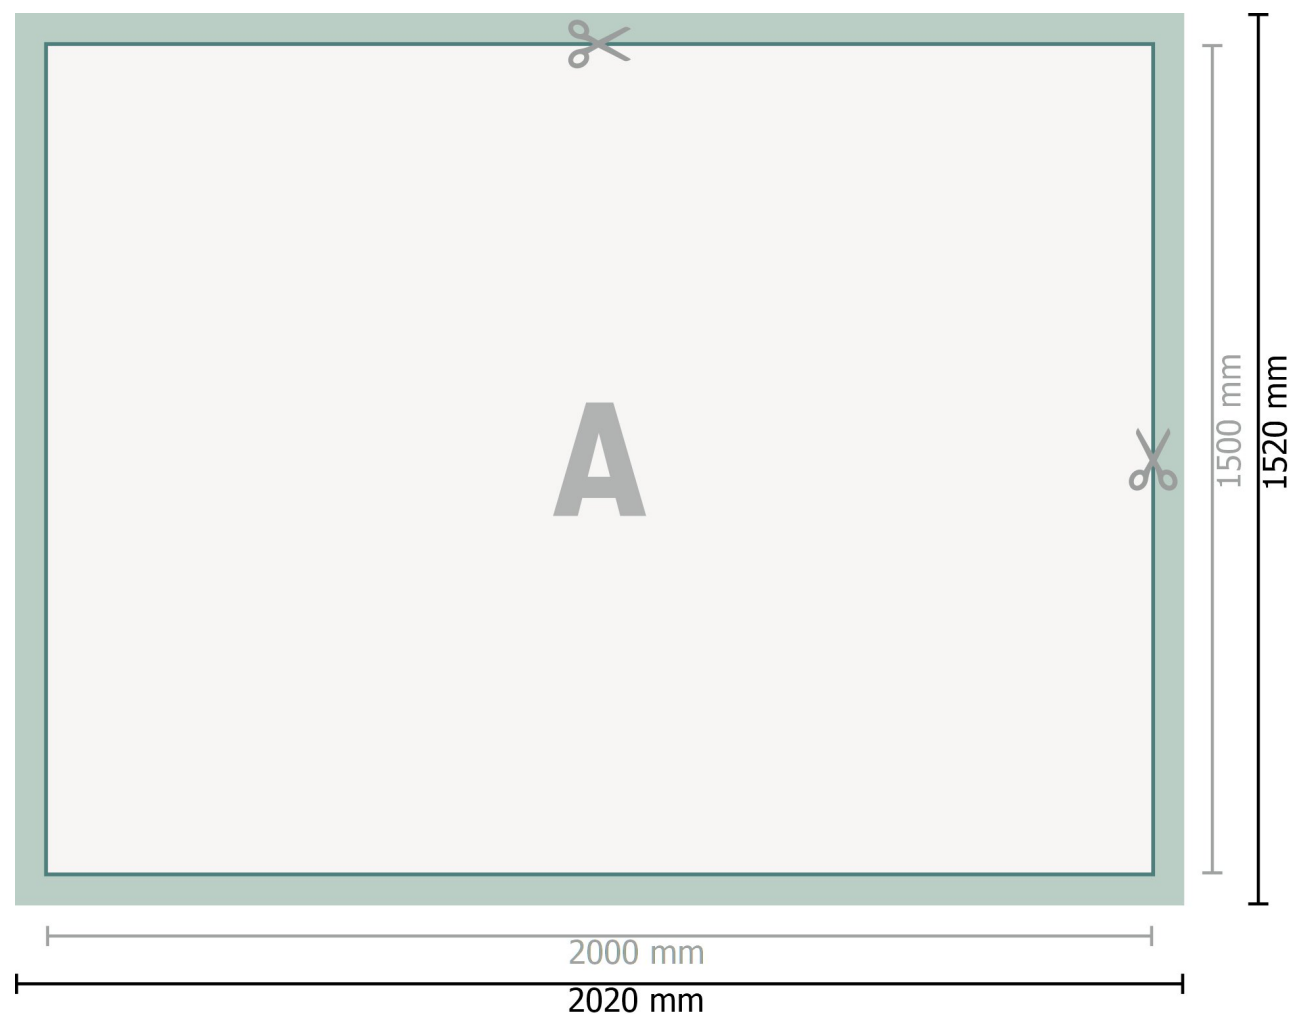

Mehrfachpack PVC-Planen, 200 x 150 cm

Format de données (incl. 10 mm fond perdu):

202 x 152 cm

Format final:

200 x 150 cm

Distance de sécurité:

50 mm

distance entre le texte/les informations et le bord du format final. Ceci empêche d'entamer le motif.

Explication des symboles

 Fond perdu

 Sens de lecture

 Format final

 Format de données

 Nous découpons/perforons votre produit ici

Remarque :

Prévoir une marge de sécurité comme indiqué.

Placer les couleurs de fond, images ou graphiques jusqu'au bord du format de données.

Lors de la production, il peut y avoir des tolérances suite à la découpe ou au pli.

Vous trouverez des indications sur les données d'impression sous la catégorie *Données d'impression* sur www.onlineprinters.com