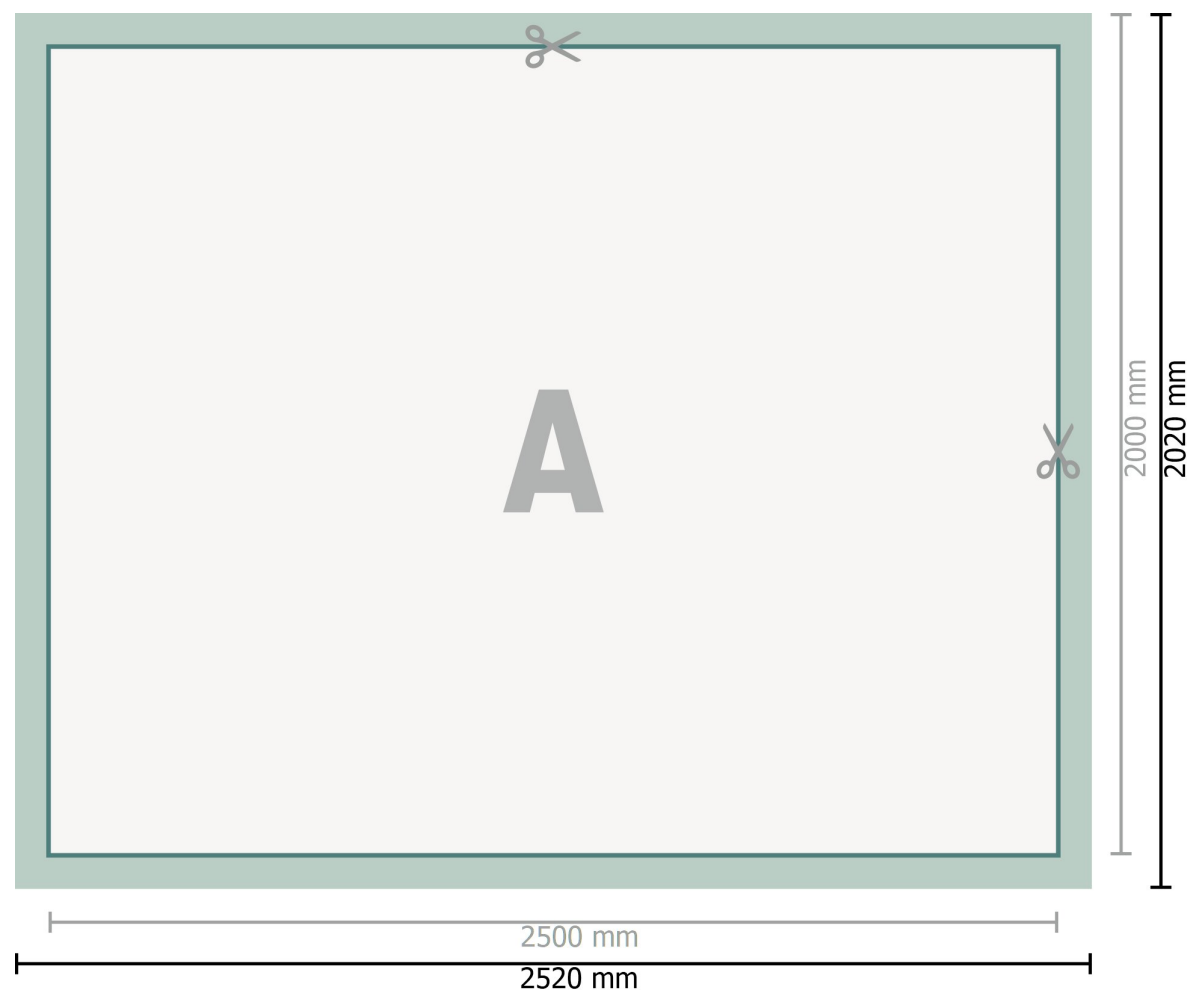

Mehrfachpack PVC-Planen, 250 x 200 cm

Format de données (incl. 10 mm fond perdu):

252 x 202 cm

Format final:

250 x 200 cm

Distance de sécurité:

50 mm

distance entre le texte/les informations et le bord du format final. Ceci empêche d'entamer le motif.

Explication des symboles

 Fond perdu

 Sens de lecture

 Format final

 Format de données

 Nous découpons/perforons votre produit ici

Remarque :

Prévoir une marge de sécurité comme indiqué.

Placer les couleurs de fond, images ou graphiques jusqu'au bord du format de données.

Lors de la production, il peut y avoir des tolérances suite à la découpe ou au pli.

Vous trouverez des indications sur les données d'impression sous la catégorie *Données d'impression* sur www.online-