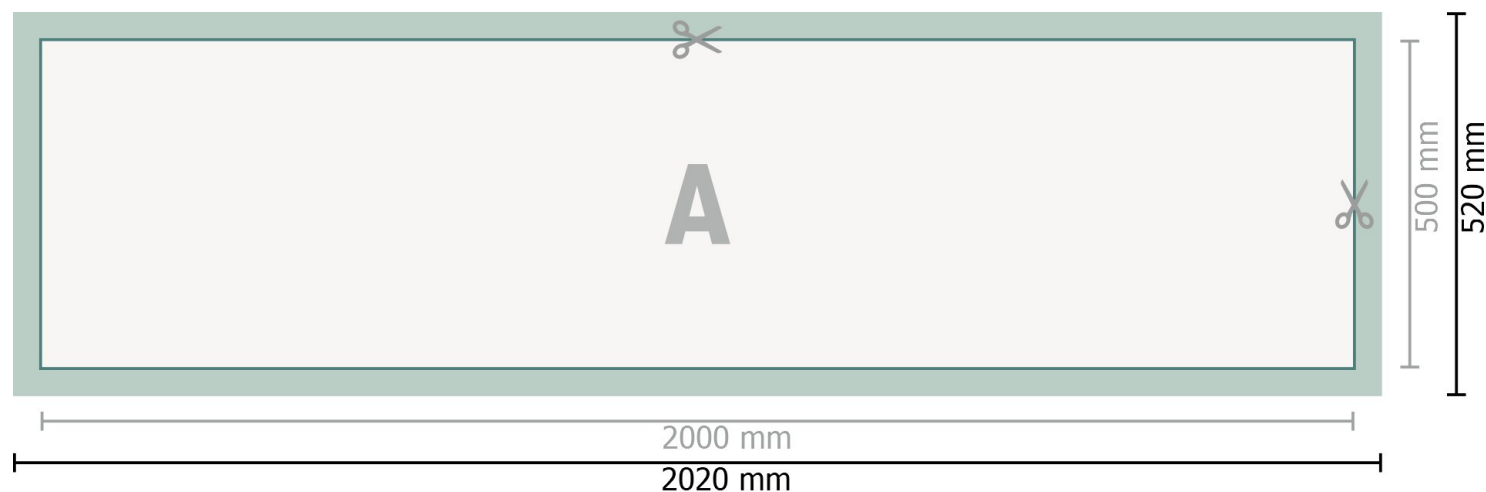

## Mehrfachpack PVC-Planen, 200 x 50 cm

**Format de données (incl. 10 mm fond perdu):**

202 x 52 cm

**Format final:**

200 x 50 cm

**Distance de sécurité:**

50 mm

distance entre le texte/les informations et le bord du format final. Ceci empêche d'entamer le motif.

### Explication des symboles

 Fond perdu

 Sens de lecture

 Format final

 Format de données

 Nous découpons/perforons votre produit ici

### Remarque :

Prévoir une marge de sécurité comme indiqué.

Placer les couleurs de fond, images ou graphiques jusqu'au bord du format de données.

Lors de la production, il peut y avoir des tolérances suite à la découpe ou au pli.