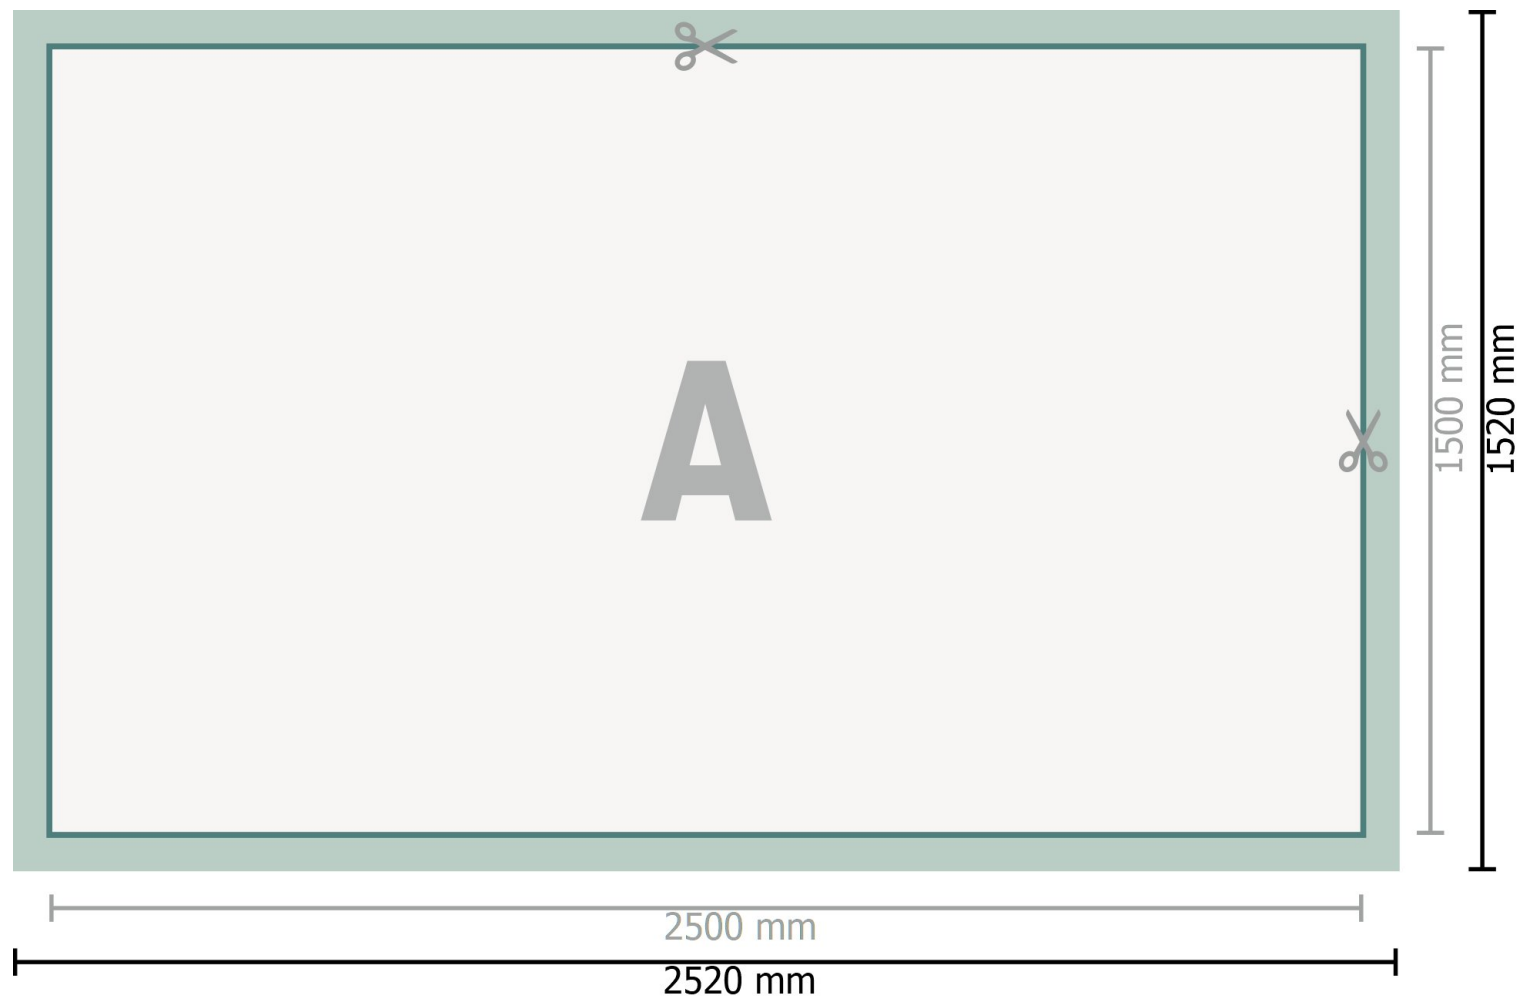

Mehrfachpack PVC-Planen, 250 x 150 cm

Format de données (incl. 10 mm fond perdu):

252 x 152 cm

Format final:

250 x 150 cm

Distance de sécurité:

50 mm

distance entre le texte/les informations et le bord du format final. Ceci empêche d'entamer le motif.

Explication des symboles

 Fond perdu

 Sens de lecture

 Format final

 Format de données

 Nous découpons/perforons votre produit ici

Remarque :

Prévoir une marge de sécurité comme indiqué.

Placer les couleurs de fond, images ou graphiques jusqu'au bord du format de données.

Lors de la production, il peut y avoir des tolérances suite à la découpe ou au pli.

Vous trouverez des indications sur les données d'impression sous la catégorie *Données d'impression* sur www.online-