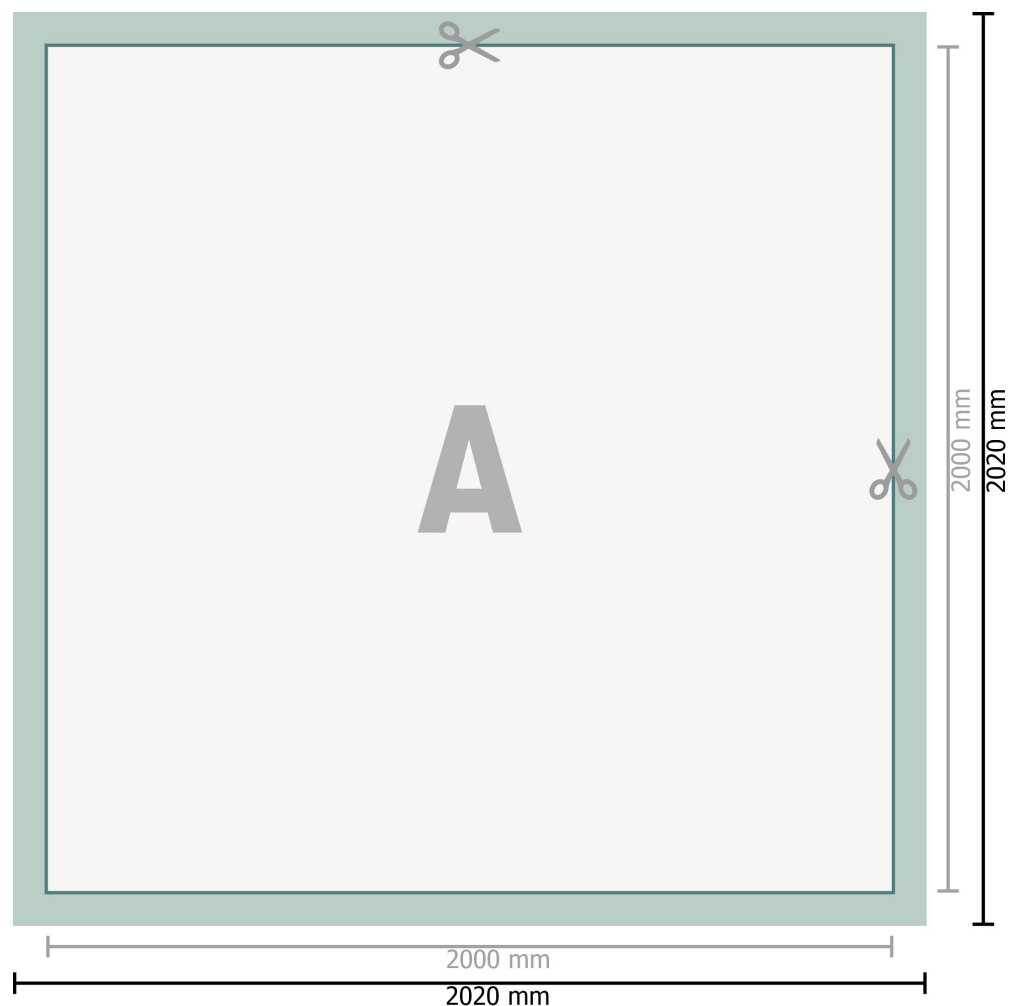

Mehrfachpack PVC-Planen, 200 x 200 cm

Format de données (incl. 10 mm fond perdu):

202 x 202 cm

Format final:

200 x 200 cm

Distance de sécurité:

50 mm

distance entre le texte/les informations et le bord du format final. Ceci empêche d'entamer le motif.

Explication des symboles

 Fond perdu

 Sens de lecture

 Format final

 Format de données

 Nous découpons/perforons votre produit ici

Remarque :

Prévoir une marge de sécurité comme indiqué.

Placer les couleurs de fond, images ou graphiques jusqu'au bord du format de données.

Lors de la production, il peut y avoir des tolérances suite à la découpe ou au pli.

Vous trouverez des indications sur les données d'impression sous la catégorie *Données d'impression* sur www.onlineprinters.com