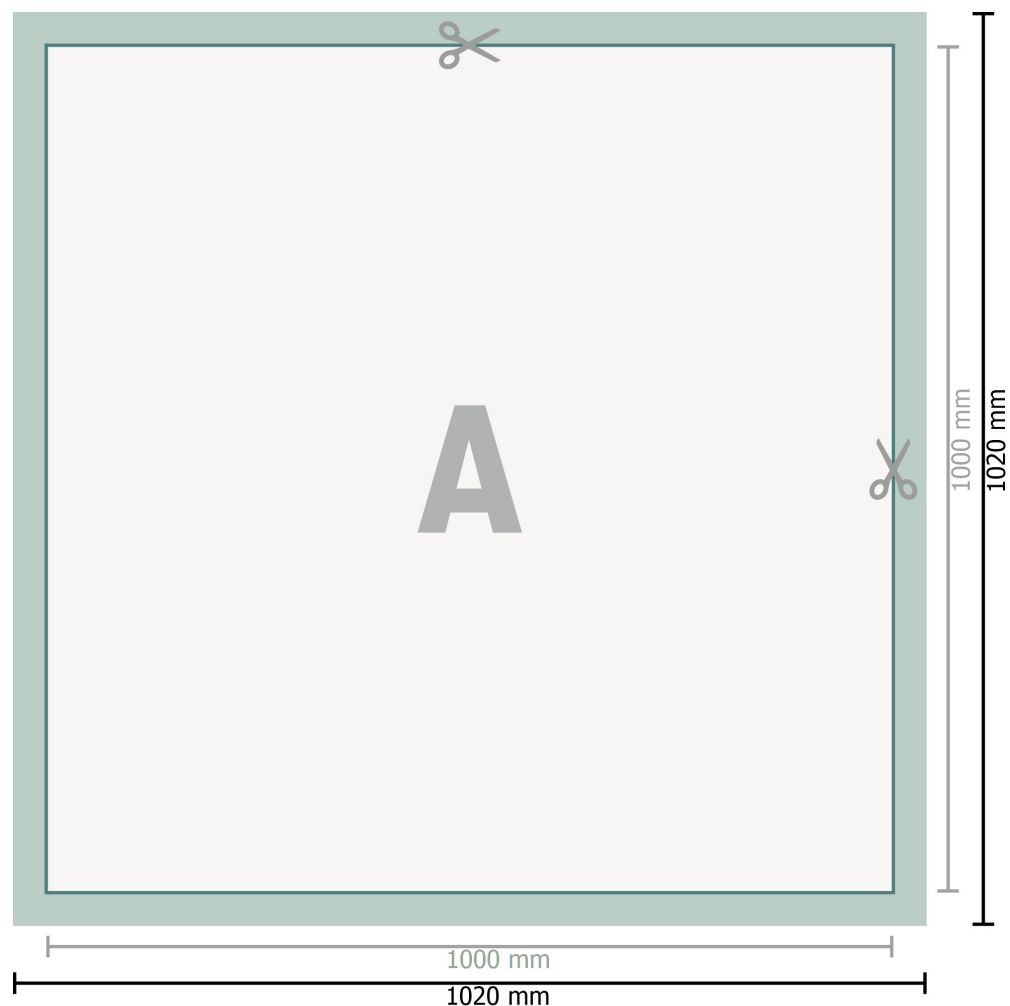

Mehrfachpack PVC-Planen, 100 x 100 cm

Format de données (incl. 10 mm fond perdu):

102 x 102 cm

Format final:

100 x 100 cm

Distance de sécurité:

50 mm

distance entre le texte/les informations et le bord du format final. Ceci empêche d'entamer le motif.

Explication des symboles

 Fond perdu

 Sens de lecture

 Format final

 Format de données

 Nous découpons/perforons votre produit ici

Remarque :

Prévoir une marge de sécurité comme indiqué.

Placer les couleurs de fond, images ou graphiques jusqu'au bord du format de données.

Lors de la production, il peut y avoir des tolérances suite à la découpe ou au pli.

Vous trouverez des indications sur les données d'impression sous la catégorie *Données d'impression* sur www.onlineprinters.com