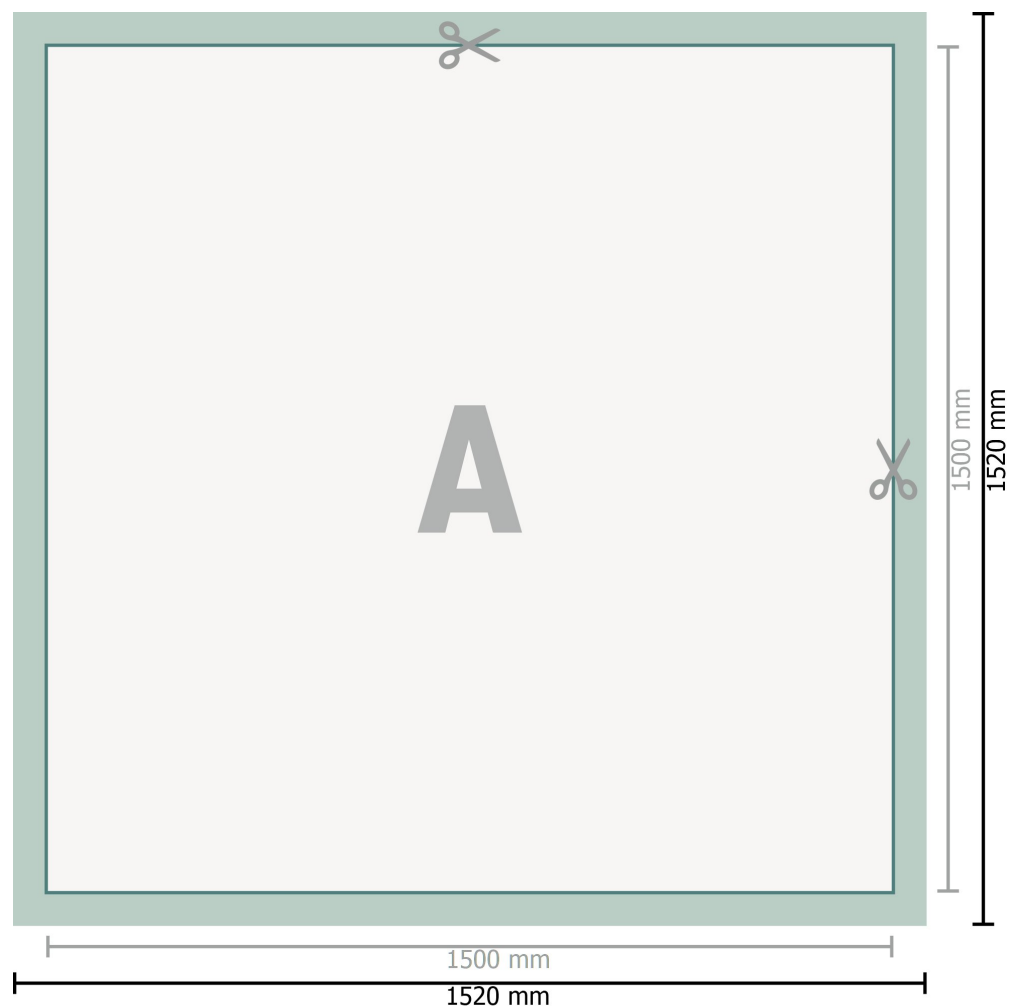

Mehrfachpack PVC-Planen, 150 x 150 cm

Format de données (incl. 10 mm fond perdu):

152 x 152 cm

Format final:

150 x 150 cm

Distance de sécurité:

50 mm

distance entre le texte/les informations et le bord du format final. Ceci empêche d'entamer le motif.

Explication des symboles

 Fond perdu

 Sens de lecture

 Format final

 Format de données

 Nous découpons/perforons votre produit ici

Remarque :

Prévoir une marge de sécurité comme indiqué.

Placer les couleurs de fond, images ou graphiques jusqu'au bord du format de données.

Lors de la production, il peut y avoir des tolérances suite à la découpe ou au pli.

Vous trouverez des indications sur les données d'impression sous la catégorie *Données d'impression* sur www.onlineprinters.com