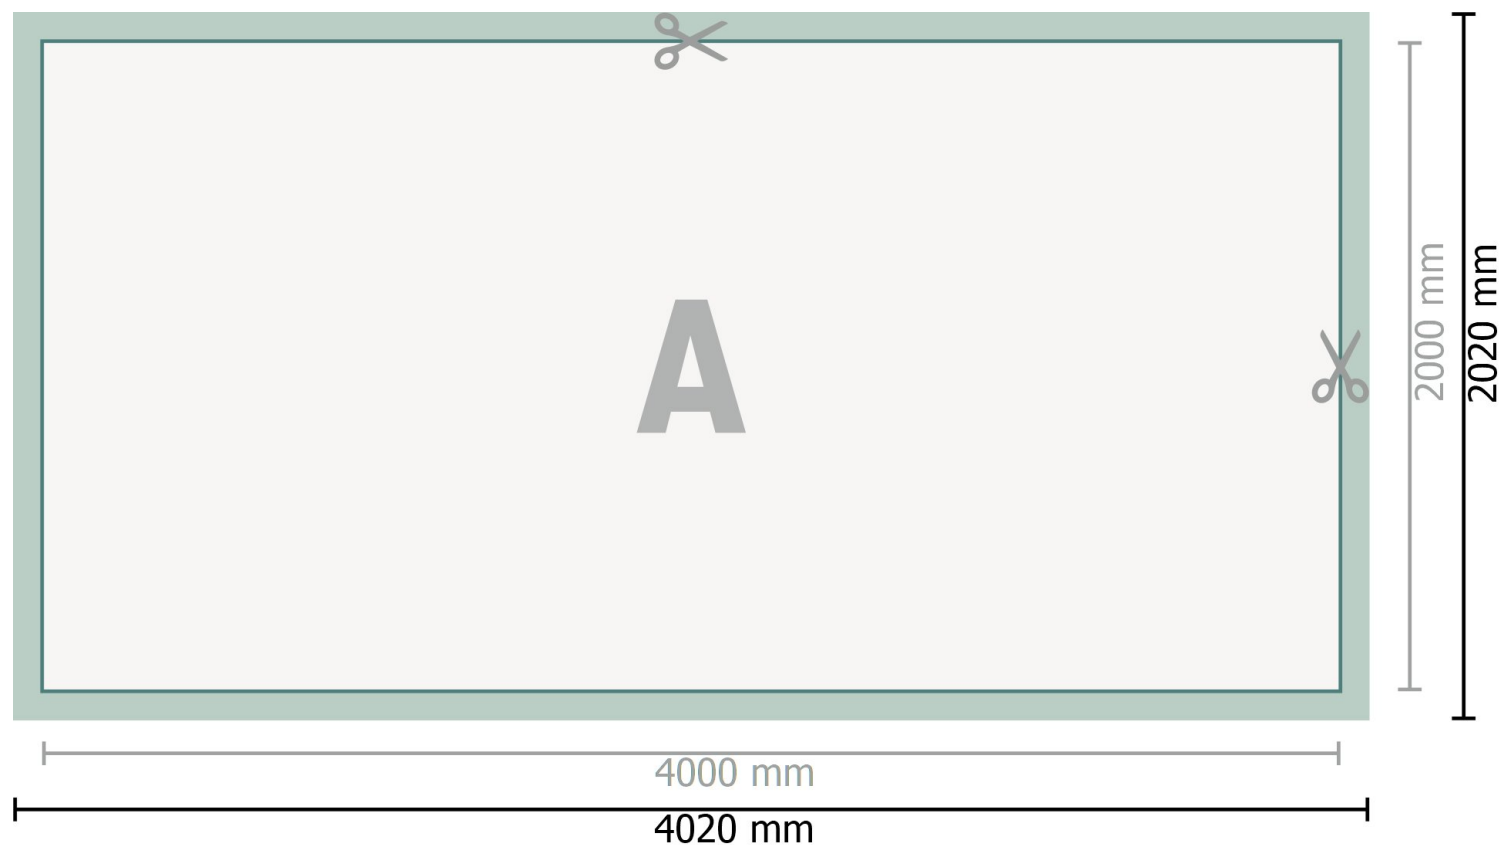

Mehrfachpack PVC-Planen, 400 x 200 cm

Format de données (incl. 10 mm fond perdu):

402 x 202 cm

Format final:

400 x 200 cm

Distance de sécurité:

50 mm

distance entre le texte/les informations et le bord du format final. Ceci empêche d'entamer le motif.

Explication des symboles

 Fond perdu

 Sens de lecture

 Format final

 Format de données

 Nous découpons/perforons votre produit ici

Remarque :

Prévoir une marge de sécurité comme indiqué.

Placer les couleurs de fond, images ou graphiques jusqu'au bord du format de données.

Lors de la production, il peut y avoir des tolérances suite à la découpe ou au pli.

Vous trouverez des indications sur les données d'impression sous la catégorie *Données d'impression* sur www.onlineprinters.com