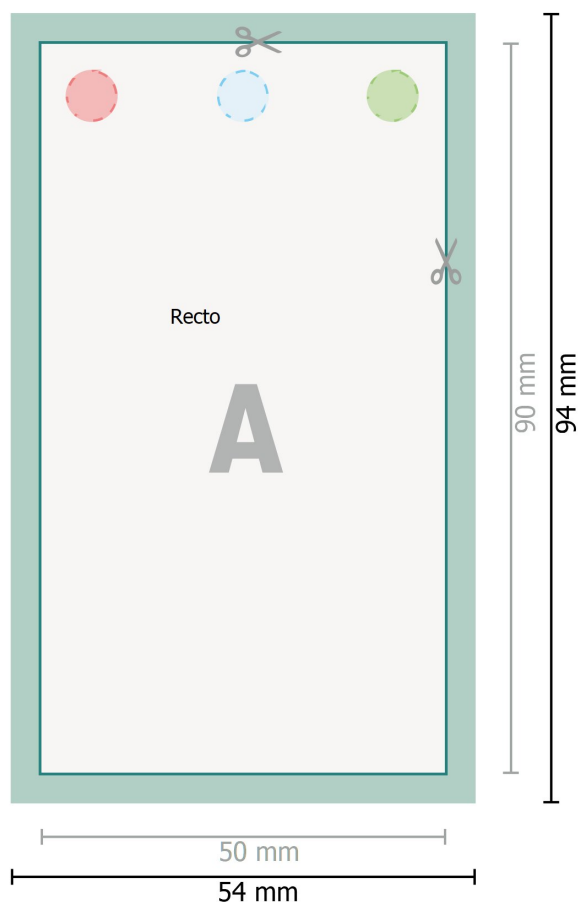

Étiquettes à accrocher, 5,0 x 9,0 cm

   perçage en option

Format de données (incl. 2 mm fond perdu):
5,4 x 9,4 cm

fond perdu:
2 mm

Format final:
5 x 9 cm

Distance de sécurité:
4 mm
distance entre le texte/les informations et le bord du format final. Ceci empêche d'entamer le motif.

Explication des symboles

 Fond perdu

 Sens de lecture

 Format final

 Format de données

 Nous découpons/perforons votre produit ici

Remarque :

Prévoir une marge de sécurité comme indiqué.

Placer les couleurs de fond, images ou graphiques jusqu'au bord du format de données.

Lors de la production, il peut y avoir des tolérances suite à la découpe ou au pli.

Vous trouverez des indications sur les données d'impression sous la catégorie *Données d'impression* sur www.onlineprinters.com