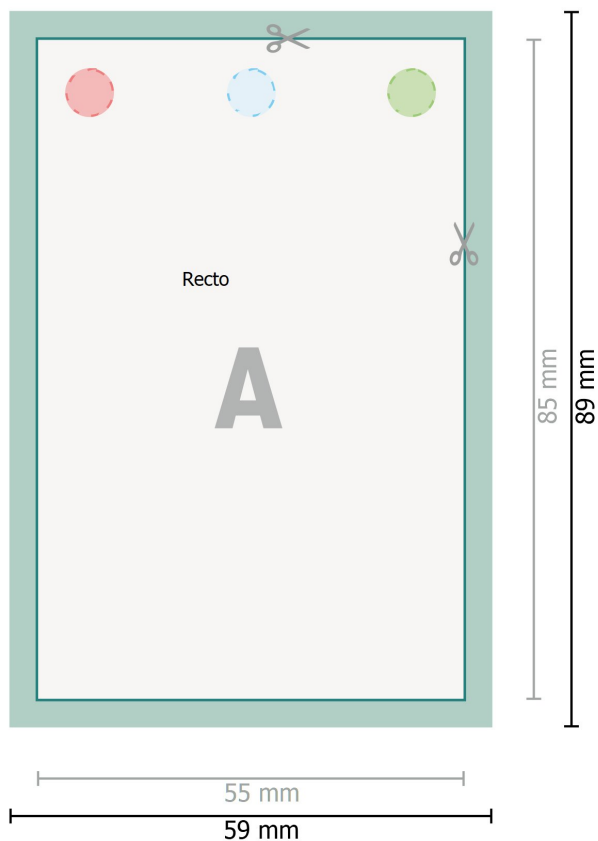

# Étiquettes à accrocher, 5,5 x 8,5 cm

 perçage en option

**Format de données (incl. 2 mm fond perdu):**

5,9 x 8,9 cm

**fond perdu:**

2 mm

**Format final:**

5,5 x 8,5 cm

**Distance de sécurité:**

4 mm

distance entre le texte/les informations et le bord du format final. Ceci empêche d'entamer le motif.

## Explication des symboles

 Fond perdu

 Sens de lecture

 Format final

 Format de données

 Nous découpons/perforons votre produit ici

## Remarque :

Prévoir une marge de sécurité comme indiqué.

Placer les couleurs de fond, images ou graphiques jusqu'au bord du format de données.

Lors de la production, il peut y avoir des tolérances suite à la découpe ou au pli.