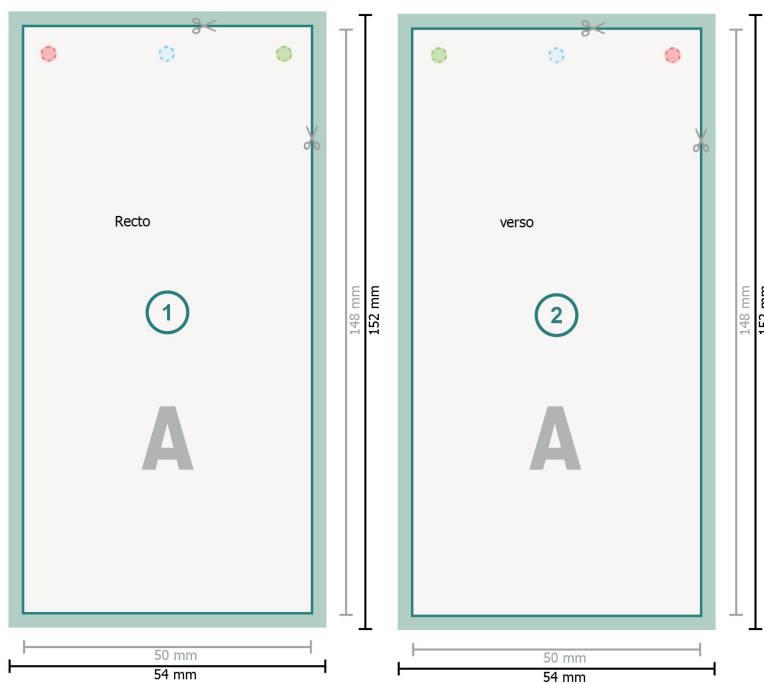

# Étiquettes à accrocher, A6 moitié

   perçage en option

**Format de données (incl. 2 mm fond perdu):**  
5,4 x 15,2 cm

**fond perdu:**  
2 mm

**Format final:**  
5 x 14,8 cm

**Distance de sécurité:**  
4 mm  
distance entre le texte/les informations et le bord du format final. Ceci empêche d'entamer le motif.

## Explication des symboles

 Fond perdu

 Sens de lecture

 Format final

 Format de données

 Nous découpons/perforons votre produit ici

## Remarque :

Prévoir une marge de sécurité comme indiqué.

Placer les couleurs de fond, images ou graphiques jusqu'au bord du format de données.

Lors de la production, il peut y avoir des tolérances suite à la découpe ou au pli.