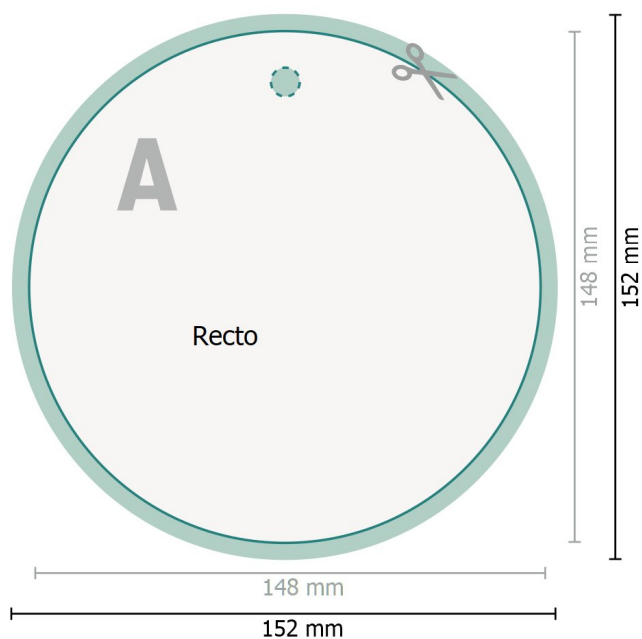

Étiquettes à accrocher, Diamètre, de 14,8 cm

Format de données (incl. 2 mm fond perdu):
15,2 x 15,2 cm

fond perdu:
2 mm

Format final:
14,8 x 14,8 cm

Distance de sécurité:
4 mm
distance entre le texte/les informations et le bord du format final. Ceci empêche d'entamer le motif.

Explication des symboles

 Fond perdu

 Sens de lecture

 Format final

 Format de données

 Nous découpons/perforons votre produit ici

Remarque :

Prévoir une marge de sécurité comme indiqué.

Placer les couleurs de fond, images ou graphiques jusqu'au bord du format de données.

Lors de la production, il peut y avoir des tolérances suite à la découpe ou au pli.

Vous trouverez des indications sur les données d'impression sous la catégorie *Données d'impression* sur www.onlineprinters.com