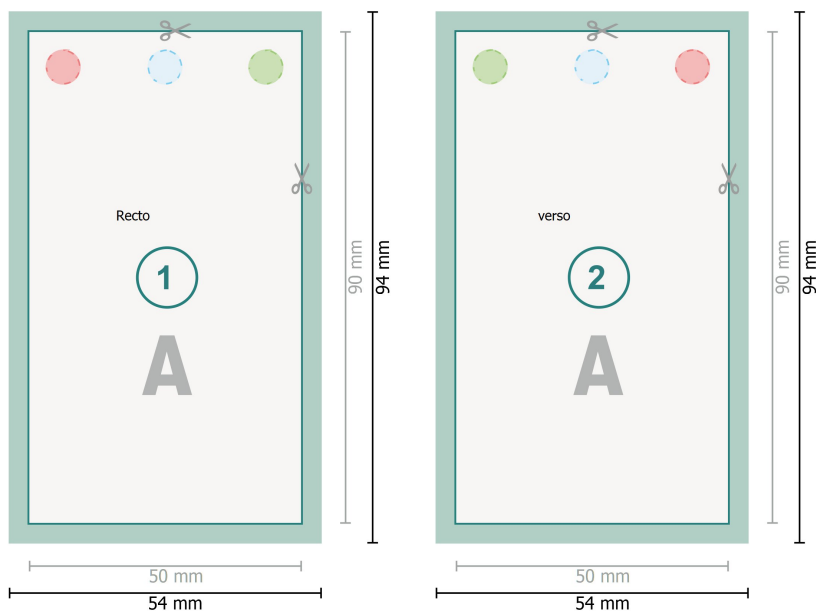

Étiquettes à accrocher, 5,0 x 9,0 cm

   perçage en option

Format de données (incl. 2 mm fond perdu):

5,4 x 9,4 cm

fond perdu:

2 mm

Format final:

5 x 9 cm

Distance de sécurité:

4 mm

distance entre le texte/les informations et le bord du format final. Ceci empêche d'entamer le motif.

Explication des symboles

 Fond perdu

 Sens de lecture

 Format final

 Format de données

 Nous découpons/perforons votre produit ici

Remarque :

Prévoir une marge de sécurité comme indiqué.

Placer les couleurs de fond, images ou graphiques jusqu'au bord du format de données.

Lors de la production, il peut y avoir des tolérances suite à la découpe ou au pli.