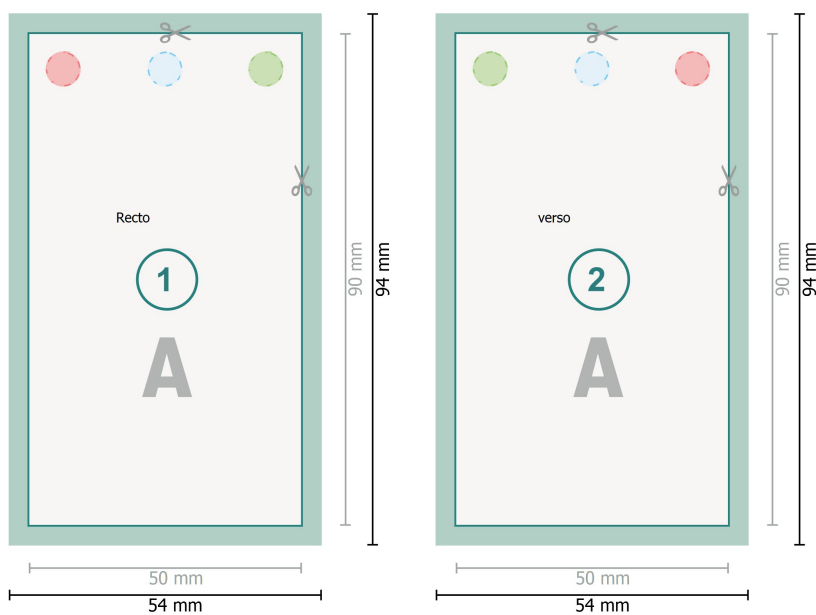

# Étiquettes à accrocher, 5,0 x 9,0 cm

   perçage en option

**Format de données (incl. 2 mm fond perdu):**  
5,4 x 9,4 cm

**fond perdu:**  
2 mm

**Format final:**  
5 x 9 cm

**Distance de sécurité:**  
4 mm  
distance entre le texte/les informations et le bord du format final. Ceci empêche d'entamer le motif.

## Explication des symboles

 Fond perdu

 Sens de lecture

 Format final

 Format de données

 Nous découpons/perforons votre produit ici

## Remarque :

Prévoir une marge de sécurité comme indiqué.

Placer les couleurs de fond, images ou graphiques jusqu'au bord du format de données.

Lors de la production, il peut y avoir des tolérances suite à la découpe ou au pli.