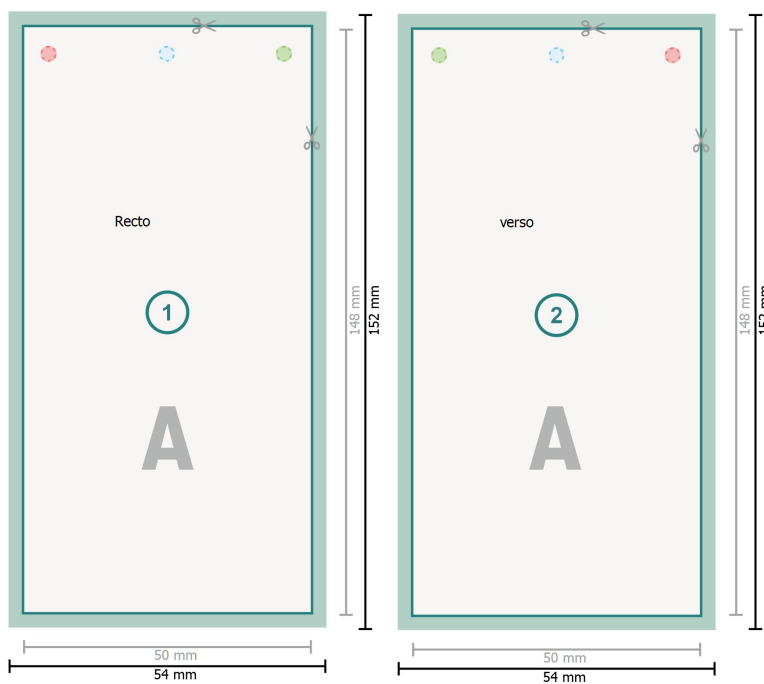

# Étiquettes à accrocher, A6 moitié

 perçage en option

**Format de données (incl. 2 mm fond perdu):**  
5,4 x 15,2 cm

**fond perdu:**  
2 mm

**Format final:**  
5 x 14,8 cm

**Distance de sécurité:**  
4 mm  
distance entre le texte/les informations et le bord du format final. Ceci empêche d'entamer le motif.

## Explication des symboles

 Fond perdu

 Sens de lecture

 Format final

 Format de données

 Nous découpons/perforons votre produit ici

## Remarque :

Prévoir une marge de sécurité comme indiqué.

Placer les couleurs de fond, images ou graphiques jusqu'au bord du format de données.

Lors de la production, il peut y avoir des tolérances suite à la découpe ou au pli.