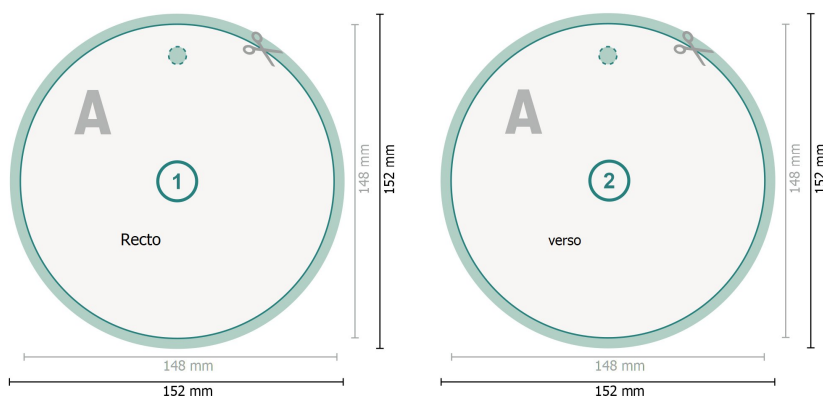

Étiquettes à accrocher, Diamètre, de 14,8 cm

Format de données (incl. 2 mm fond perdu):

15,2 x 15,2 cm

fond perdu:

2 mm

Format final:

14,8 x 14,8 cm

Distance de sécurité:

4 mm

distance entre le texte/les informations et le bord du format final. Ceci empêche d'entamer le motif.

Explication des symboles

 Fond perdu

 Sens de lecture

 Format final

 Format de données

 Nous découpons/perforons votre produit ici

Remarque :

Prévoir une marge de sécurité comme indiqué.

Placer les couleurs de fond, images ou graphiques jusqu'au bord du format de données.

Lors de la production, il peut y avoir des tolérances suite à la découpe ou au pli.