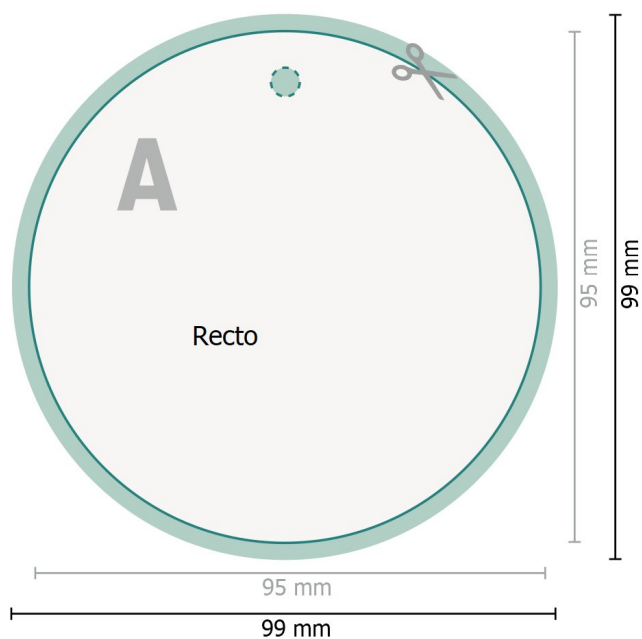

Étiquettes à accrocher, Diamètre, de 9,5 cm

Format de données (incl. 2 mm fond perdu):

9,9 x 9,9 cm

fond perdu:

2 mm

Format final:

9,5 x 9,5 cm

Distance de sécurité:

4 mm

distance entre le texte/les informations et le bord du format final. Ceci empêche d'entamer le motif.

Explication des symboles

 Fond perdu

 Sens de lecture

 Format final

 Format de données

 Nous découpons/perforons votre produit ici

Remarque :

Prévoir une marge de sécurité comme indiqué.

Placer les couleurs de fond, images ou graphiques jusqu'au bord du format de données.

Lors de la production, il peut y avoir des tolérances suite à la découpe ou au pli.