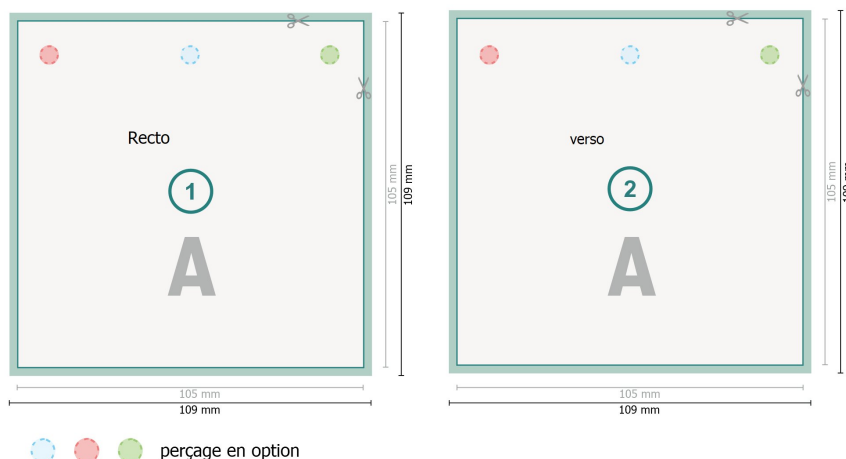

# Étiquettes à accrocher, A6-Carré

**Format de données (incl. 2 mm fond perdu):**  
10,9 x 10,9 cm

**fond perdu:**  
2 mm

**Format final:**  
10,5 x 10,5 cm

**Distance de sécurité:**  
4 mm  
distance entre le texte/les informations et le bord du format final. Ceci empêche d'entamer le motif.

## Explication des symboles

 Fond perdu

 Sens de lecture

 Format final

 Format de données

 Nous découpons/perforons votre produit ici

## Remarque :

Prévoir une marge de sécurité comme indiqué.

Placer les couleurs de fond, images ou graphiques jusqu'au bord du format de données.

Lors de la production, il peut y avoir des tolérances suite à la découpe ou au pli.