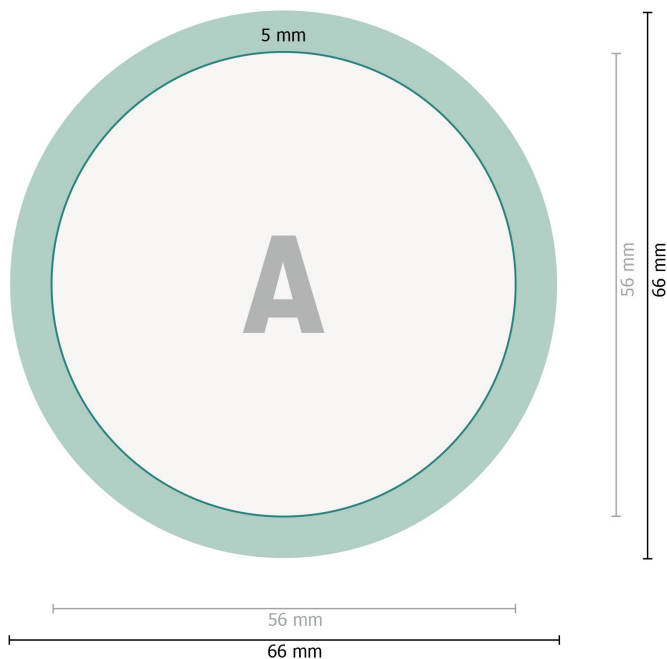

# Boutons avec fermeture à clip, ronds, 5,6 cm de diamètre

**Format de données:**

6,6 x 6,6 cm

**Format final:**

5,6 x 5,6 cm

**Bord de pliage:**

0,5 cm

**Distance de sécurité:**

2 mm

distance entre le texte/les informations et le bord du format final. Ceci empêche d'entamer le motif.

**Explication des symboles**

 Format final

 Format de données

 Bord de pliage

**Remarque :**

Prévoir une marge de sécurité comme indiqué.

Placer les couleurs de fond, images ou graphiques jusqu'au bord du format de données.

Lors de la production, il peut y avoir des tolérances suite à la découpe ou au pli.

Vous trouverez des indications sur les données d'impression sous la catégorie *Données d'impression* sur [www.onlineprinters.com](http://www.onlineprinters.com)