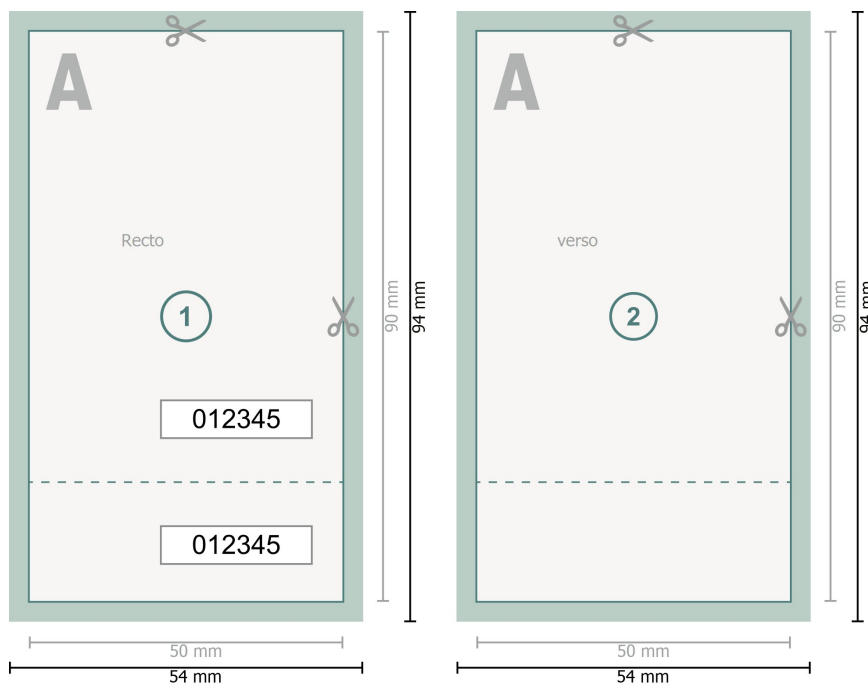

Billets d'entrée (lumière noire), 5,0 x 9,0 cm

Format de données (incl. 2 mm fond perdu):
5,4 x 9,4 cm

Format final:
5 x 9 cm

fond perdu:
2 mm

Distance de sécurité:
4 mm
distance entre le texte/les informations et le bord du format final. Ceci empêche d'entamer le motif.

Explication des symboles

-  Fond perdu
-  Sens de lecture
-  Format final
-  Format de données
-  Nous découpons/perforons votre produit ici
-  Perforation

Remarque :

Prévoir une marge de sécurité comme indiqué.

Placer les couleurs de fond, images ou graphiques jusqu'au bord du format de données.

Lors de la production, il peut y avoir des tolérances suite à la découpe ou au pli.

Vous trouverez des indications sur les données d'impression sous la catégorie *Données d'impression* sur www.onlineprinters.com