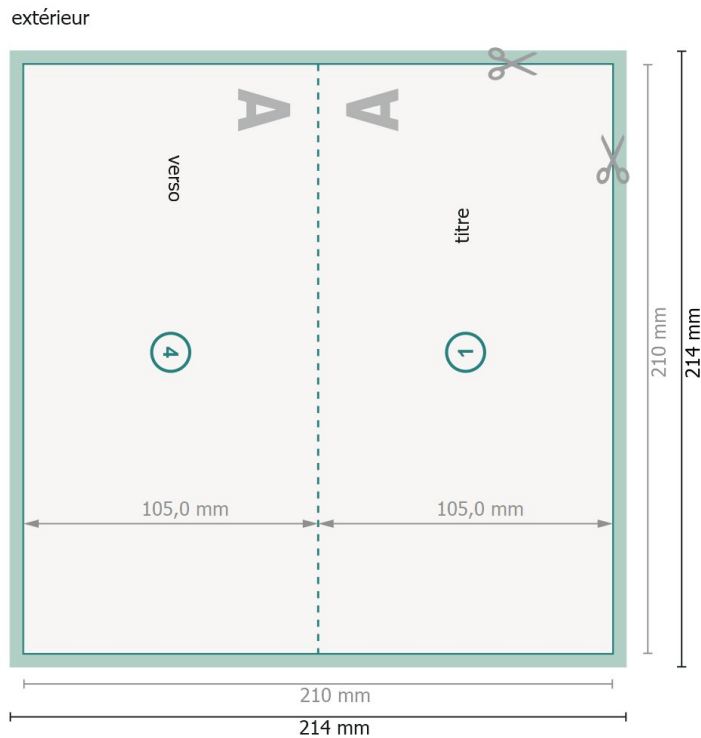

Cartes pliables de Noël, format paysage DL, rainage sur le côté long

1 pli

Aperçu avec rotation à 90°.

Format de données (incl. 2 mm fond perdu):
21,4 x 21,4 cm

fond perdu:
2 mm

Format final:
21 x 21 cm

Format final (fermé):
21 x 10,5 cm

Distance de sécurité:
4 mm
distance entre le texte/les informations et le bord du format final. Ceci empêche d'entamer le motif.

Explication des symboles

-  Fond perdu
-  Sens de lecture
-  Format final
-  Format de données
-  Nous découpons/perforons votre produit ici

Remarque :

Prévoir une marge de sécurité comme indiqué.

Placer les couleurs de fond, images ou graphiques jusqu'au bord du format de données.

Lors de la production, il peut y avoir des tolérances suite à la découpe ou au pli.