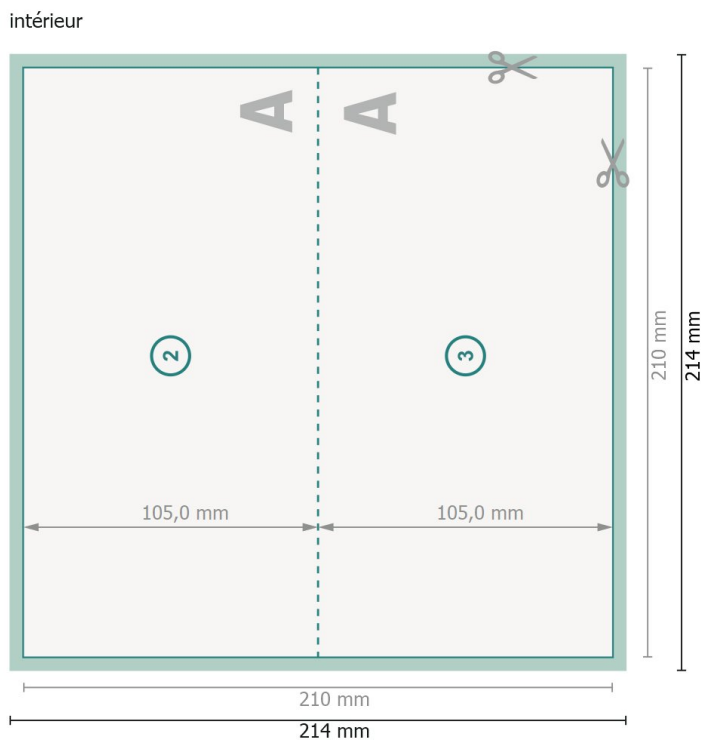

Cartes pliables de Noël, format paysage DL, rainage sur le côté long

1 pli

Aperçu avec rotation à 90°.

Format de données (incl. 2 mm fond perdu):
21,4 x 21,4 cm

fond perdu:
2 mm

Format final:
21 x 21 cm

Format final (fermé):
21 x 10,5 cm

Distance de sécurité:
4 mm
distance entre le texte/les informations et le bord du format final. Ceci empêche d'entamer le motif.

Explication des symboles

-  Fond perdu
-  Sens de lecture
-  Format final
-  Format de données
-  Nous découpons/perforons votre produit ici

Remarque :

Prévoir une marge de sécurité comme indiqué.

Placer les couleurs de fond, images ou graphiques jusqu'au bord du format de données.

Lors de la production, il peut y avoir des tolérances suite à la découpe ou au pli.