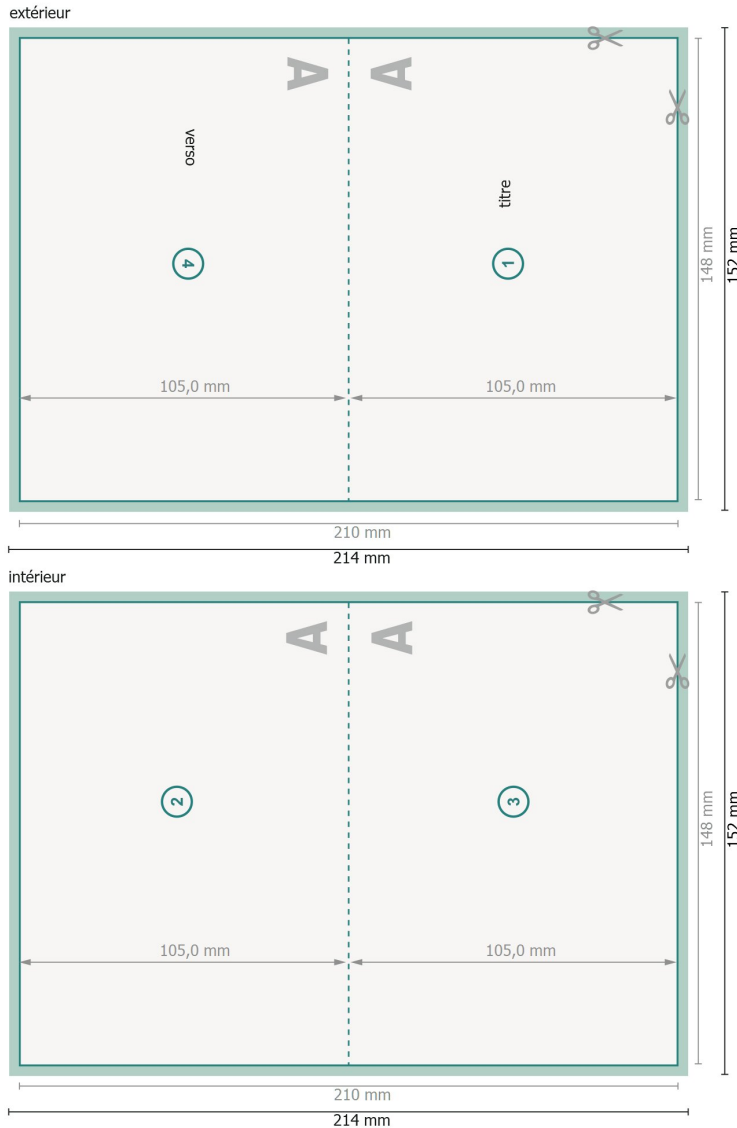

# Cartes pliables, format paysage A6, rainage sur le côté long

1 pli

Aperçu avec rotation à 90°.

**Format de données (incl. 2 mm fond perdu):**  
21,4 x 15,2 cm

**fond perdu:**  
2 mm

**Format final:**  
21 x 14,8 cm

**Format final (fermé):**  
14,8 x 10,5 cm

**Distance de sécurité:**  
4 mm  
distance entre le texte/les informations et le bord du format final. Ceci empêche d'entamer le motif.

## Explication des symboles

-  Fond perdu
-  Sens de lecture
-  Format final
-  Format de données
-  Nous découpons/perforons votre produit ici

## Remarque :

Prévoir une marge de sécurité comme indiqué.

Placer les couleurs de fond, images ou graphiques jusqu'au bord du format de données.

Lors de la production, il peut y avoir des tolérances suite à la découpe ou au pli.