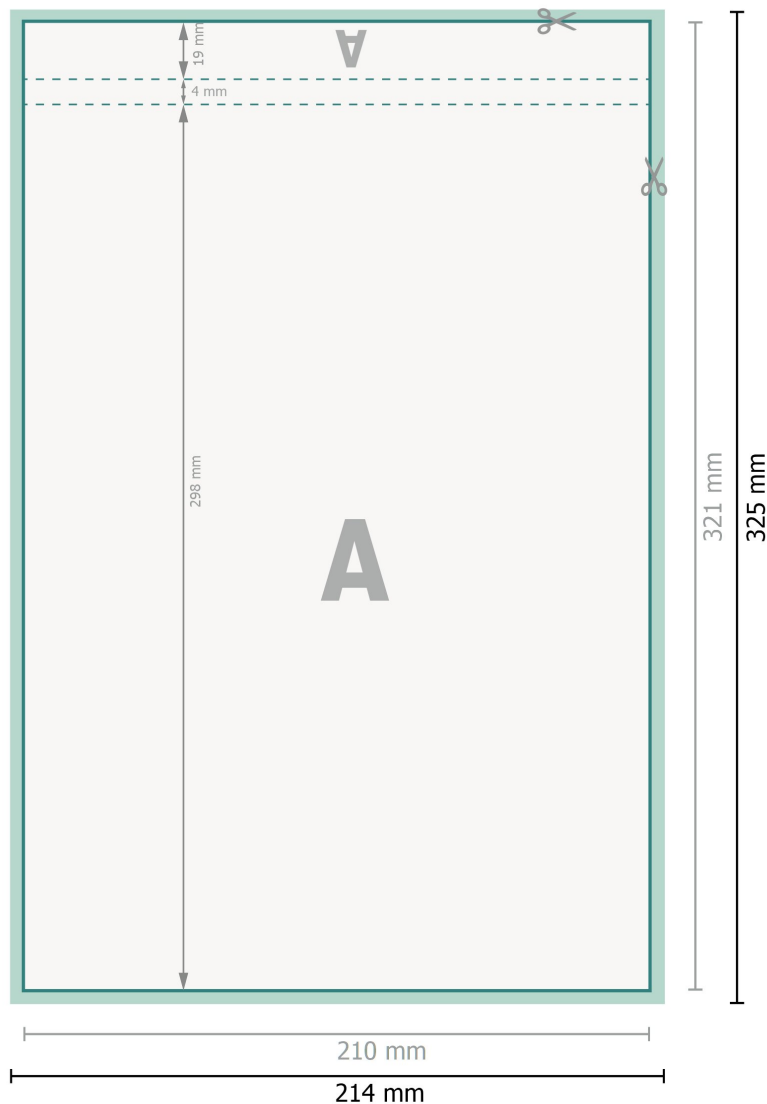

Blocs-notes avec couverture, A4, format portrait

25 feuilles, 170g/m² papier couché

Format de données (incl. 2 mm fond perdu):
21,4 x 32,5 cm

fond perdu:
2 mm

Format final:
21 x 32,1 cm

Distance de sécurité:
4 mm
distance entre le texte/les informations et le bord du format final. Ceci empêche d'entamer le motif.

Explication des symboles

-  Fond perdu
-  Sens de lecture
-  Format final
-  Format de données
-  Nous découpons/perforons votre produit ici

Remarque :

Prévoir une marge de sécurité comme indiqué.

Placer les couleurs de fond, images ou graphiques jusqu'au bord du format de données.