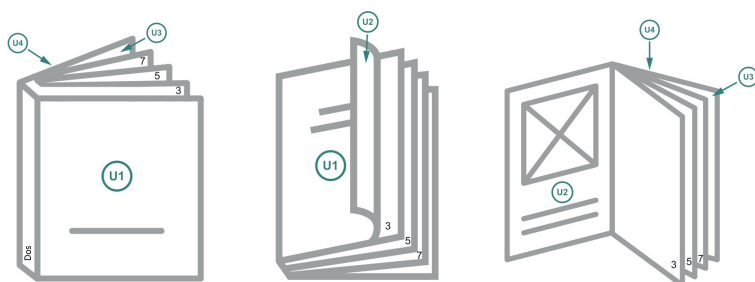

Catalogues à reliure collée, 17 x 24 cm, format portrait

Couverture

Partie interne

Emplacement des pages

Placer obligatoirement les pages de manière consécutive et individuelle.

produit fini

Format de données (incl. 2 mm fond perdu):

17,4 x 24,4 cm

Format final (fermé):

17 x 24 cm

fond perdu:

2 mm

Distance de sécurité:

5 mm

distance entre le texte/les informations et le bord du format final. Ceci empêche d'entamer le motif.

Explication des symboles

- Fond perdu
- Sens de lecture
- Nous découpons/perforons votre produit ici
- Rainage/Pliage

Remarque :

Prévoir une marge de sécurité comme indiqué.

Placer les couleurs de fond, images ou graphiques jusqu'au bord du format de données.