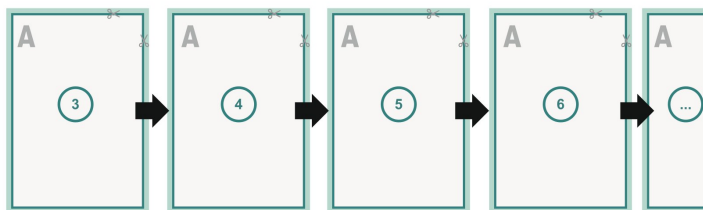

Catalogues à reliure collée, 17 x 24 cm, format portrait

Couverture

Partie interne

Emplacement des pages

Placer obligatoirement les pages de manière consécutive et individuelle.

produit fini

Format de données (incl. 2 mm fond perdu):

17,4 x 24,4 cm

Format final (fermé):

17 x 24 cm

fond perdu:

2 mm

Distance de sécurité:

5 mm

distance entre le texte/les informations et le bord du format final. Ceci empêche d'entamer le motif.

Explication des symboles

- Fond perdu
- Sens de lecture
- Nous découpons/perforons votre produit ici
- Rainage/Pliage

Remarque :

Prévoir une marge de sécurité comme indiqué.

Placer les couleurs de fond, images ou graphiques jusqu'au bord du format de données.