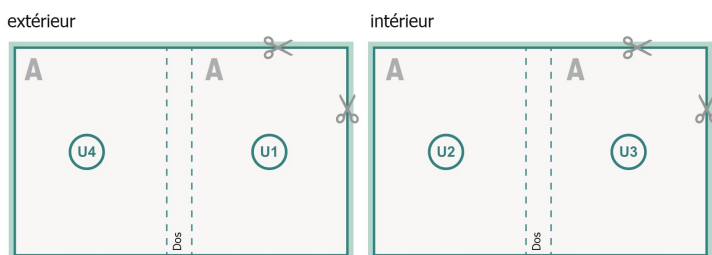

Catalogues à reliure collée, 17 x 24 cm, format portrait

Couverture

Partie interne

Emplacement des pages

Placer obligatoirement les pages de manière consécutive et individuelle.

produit fini

Format de données (incl. 2 mm fond perdu):

17,4 x 24,4 cm

Format final (fermé):

17 x 24 cm

fond perdu:

2 mm

Distance de sécurité:

5 mm

distance entre le texte/les informations et le bord du format final. Ceci empêche d'entamer le motif.

Explication des symboles

- Fond perdu
- Sens de lecture
- Nous découpons/perforons votre produit ici
- Rainage/Pliage

Remarque :

Prévoir une marge de sécurité comme indiqué.

Placer les couleurs de fond, images ou graphiques jusqu'au bord du format de données.