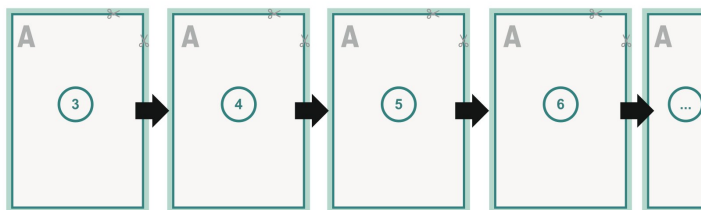

## Catalogues à reliure collée, Artsize, format portrait

### Couverture

### Partie interne

### produit fini

**Format de données (incl. 2 mm fond perdu):**

21,4 x 28,4 cm

**Format final (fermé):**

21 x 28 cm

**fond perdu:**

2 mm

**Distance de sécurité:**