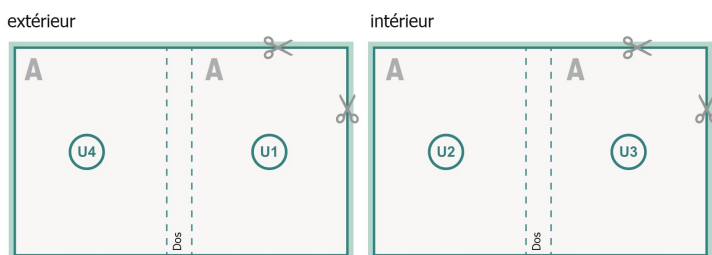

## Catalogues à reliure collée, Artsize, format portrait

### Couverture

### Partie interne

### produit fini

**Format de données (incl. 2 mm fond perdu):**

21,4 x 28,4 cm

**Format final (fermé):**

21 x 28 cm

**fond perdu:**

2 mm

**Distance de sécurité:**