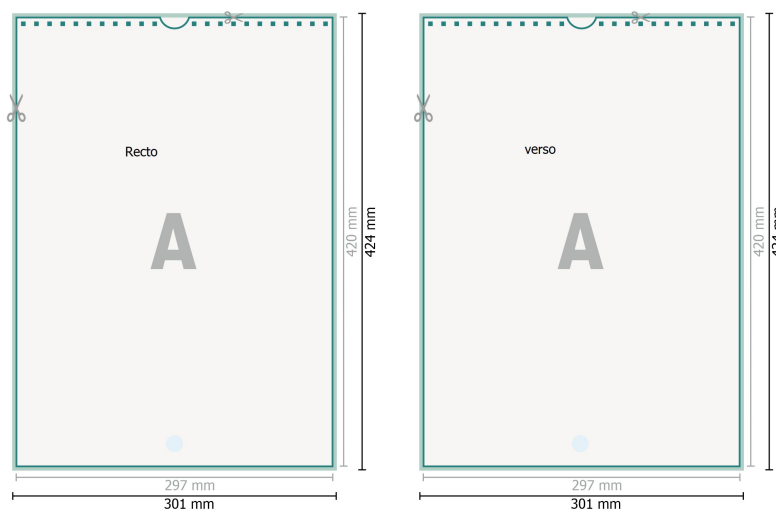

Calendriers muraux à spirale, A3, 4/4

Portrait

 perçage en option

Format de données (incl. 2 mm fond perdu):

30,1 x 42,4 cm

fond perdu:

2 mm

Format final:

29,7 x 42 cm

Distance de sécurité:

4 mm

distance entre le texte/les informations et le bord du format final. Ceci empêche d'entamer le motif.

Explication des symboles

 Fond perdu

 Sens de lecture

 Format final

 Format de données

 Nous découpons/perforons votre produit ici

Remarque :

Prévoir une marge de sécurité comme indiqué.

Placer les couleurs de fond, images ou graphiques jusqu'au bord du format de données.