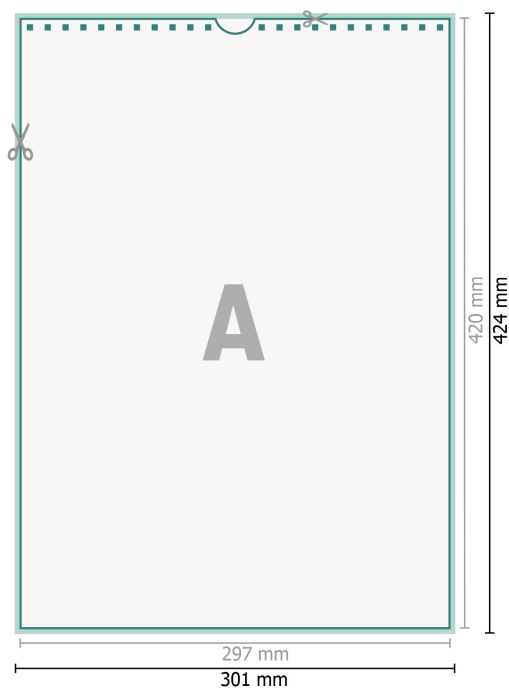

# Calendriers muraux à spirale, A3, 4/0

Portrait

**Format de données (incl. 2 mm fond perdu):**  
30,1 x 42,4 cm

**fond perdu:**  
2 mm

**Format final:**  
29,7 x 42 cm

**Distance de sécurité:**  
4 mm  
distance entre le texte/les informations et le bord du format final. Ceci empêche d'entamer le motif.

## Explication des symboles

 Fond perdu

 Sens de lecture

 Format final

 Format de données

 Nous découpons/perforons votre produit ici

## Remarque :

Prévoir une marge de sécurité comme indiqué.

Placer les couleurs de fond, images ou graphiques jusqu'au bord du format de données.

Lors de la production, il peut y avoir des tolérances suite à la découpe ou au pli.