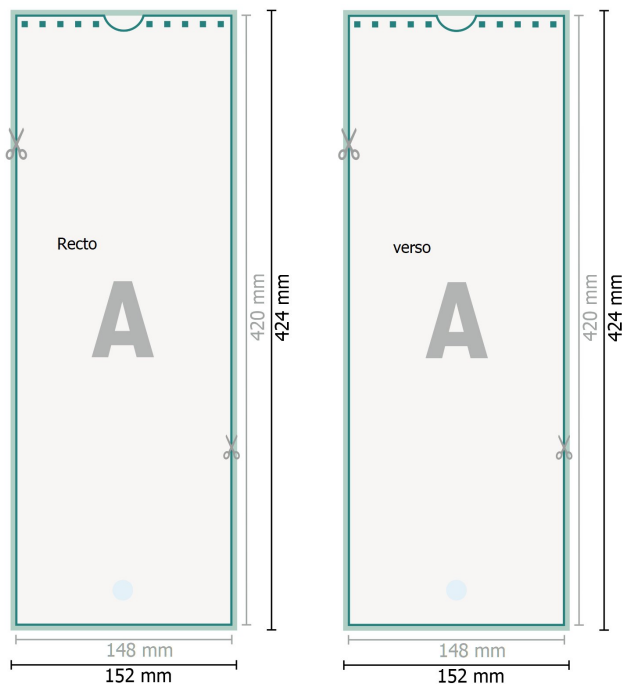

Calendriers muraux à spirale, A3 moitié, 4/4

Portrait

 perçage en option

Format de données (incl. 2 mm fond perdu):
15,2 x 42,4 cm

fond perdu:
2 mm

Format final:
14,8 x 42 cm

Distance de sécurité:
4 mm
distance entre le texte/les informations et le bord du format final. Ceci empêche d'entamer le motif.

Explication des symboles

 Fond perdu

 Sens de lecture

 Format final

 Format de données

 Nous découpons/perforons votre produit ici

Remarque :

Prévoir une marge de sécurité comme indiqué.

Placer les couleurs de fond, images ou graphiques jusqu'au bord du format de données.

Lors de la production, il peut y avoir des tolérances suite à la découpe ou au pli.

Vous trouverez des indications sur les données d'impression sous la catégorie *Données d'impression* sur www.onlineprinters.com