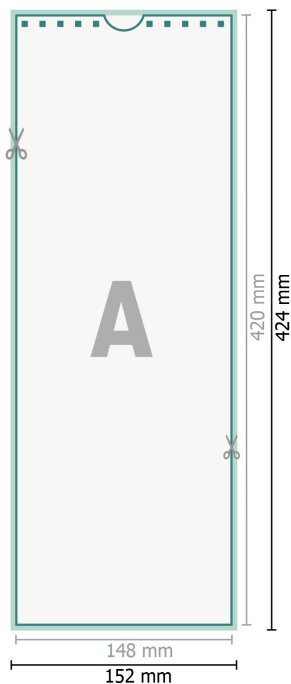

Calendriers muraux à spirale, A3 moitié, 4/0

Portrait

Format de données (incl. 2 mm fond perdu):

15,2 x 42,4 cm

fond perdu:

2 mm

Format final:

14,8 x 42 cm

Distance de sécurité:

4 mm

distance entre le texte/les informations et le bord du format final. Ceci empêche d'entamer le motif.

Explication des symboles

 Fond perdu

 Sens de lecture

 Format final

 Format de données

 Nous découpons/perforons votre produit ici

Remarque :

Prévoir une marge de sécurité comme indiqué.

Placer les couleurs de fond, images ou graphiques jusqu'au bord du format de données.

Lors de la production, il peut y avoir des tolérances suite à la découpe ou au pli.