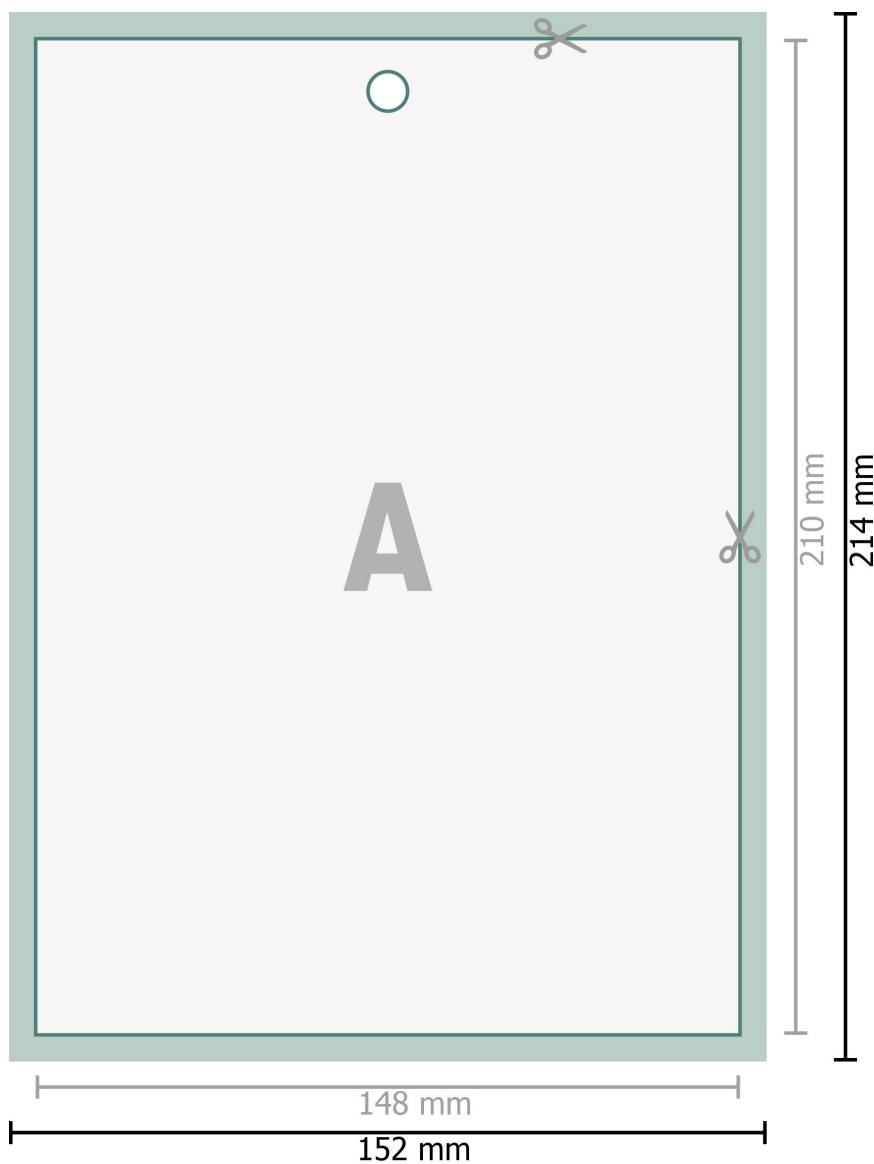

## Calendriers muraux reliure colle, A5

Portrait

**Format de données (incl. 2 mm fond perdu):**

15,2 x 21,4 cm

**fond perdu:**

2 mm

**Format final:**

14,8 x 21 cm

**Distance de sécurité:**

4 mm

distance entre le texte/les informations et le bord du format final. Ceci empêche d'entamer le motif.

### Remarque :

Prévoir une marge de sécurité comme indiqué.

Placer les couleurs de fond, images ou graphiques jusqu'au bord du format de données.

Lors de la production, il peut y avoir des tolérances suite à la découpe ou au pli.