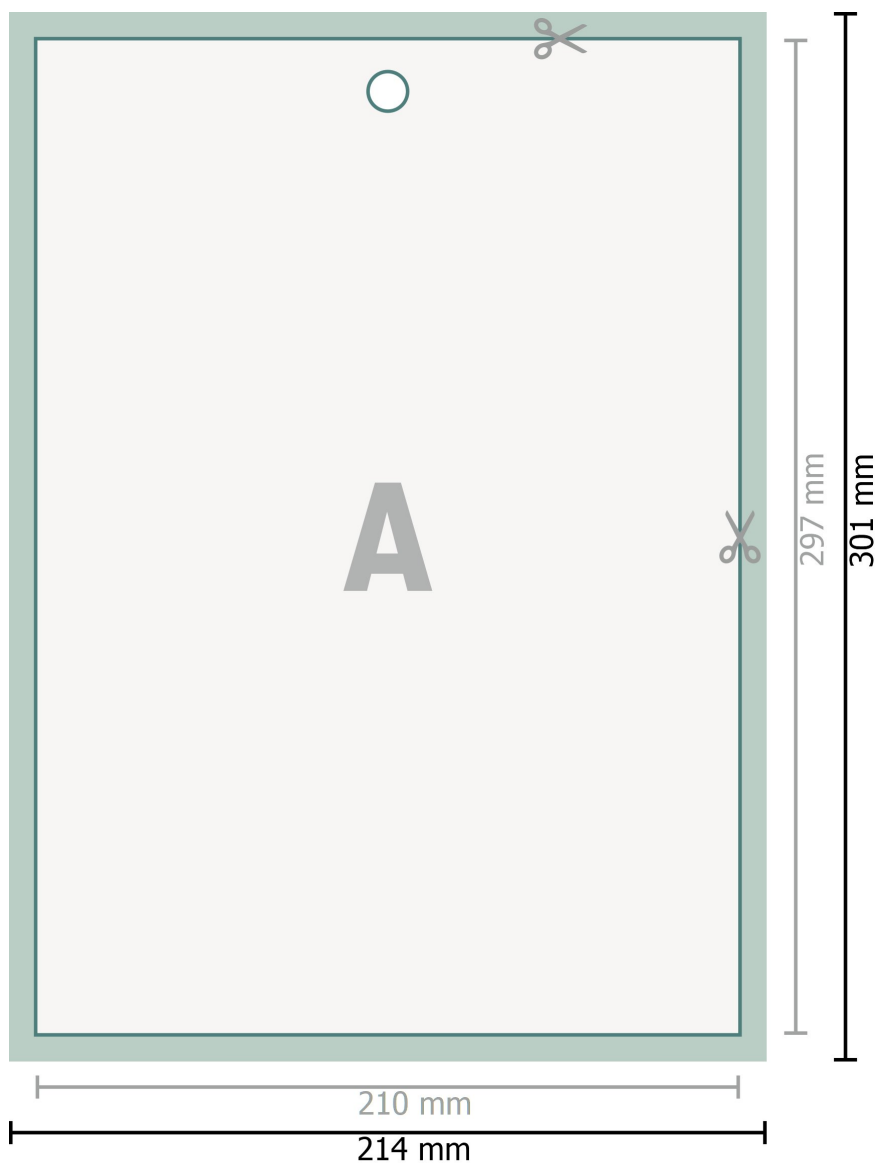

Calendriers muraux reliure colle, A4

Portrait

○ Perforation suspension

Format de données (incl. 2 mm fond perdu):

21,4 x 30,1 cm

fond perdu:

2 mm

Format final:

21 x 29,7 cm

Distance de sécurité:

4 mm

distance entre le texte/les informations et le bord du format final. Ceci empêche d'entamer le motif.

Explication des symboles

-  Fond perdu
-  Sens de lecture
-  Format final
-  Format de données
-  Nous découpons/perforons votre produit ici

Remarque :

Prévoir une marge de sécurité comme indiqué.

Placer les couleurs de fond, images ou graphiques jusqu'au bord du format de données.

Lors de la production, il peut y avoir des tolérances suite à la découpe ou au pli.