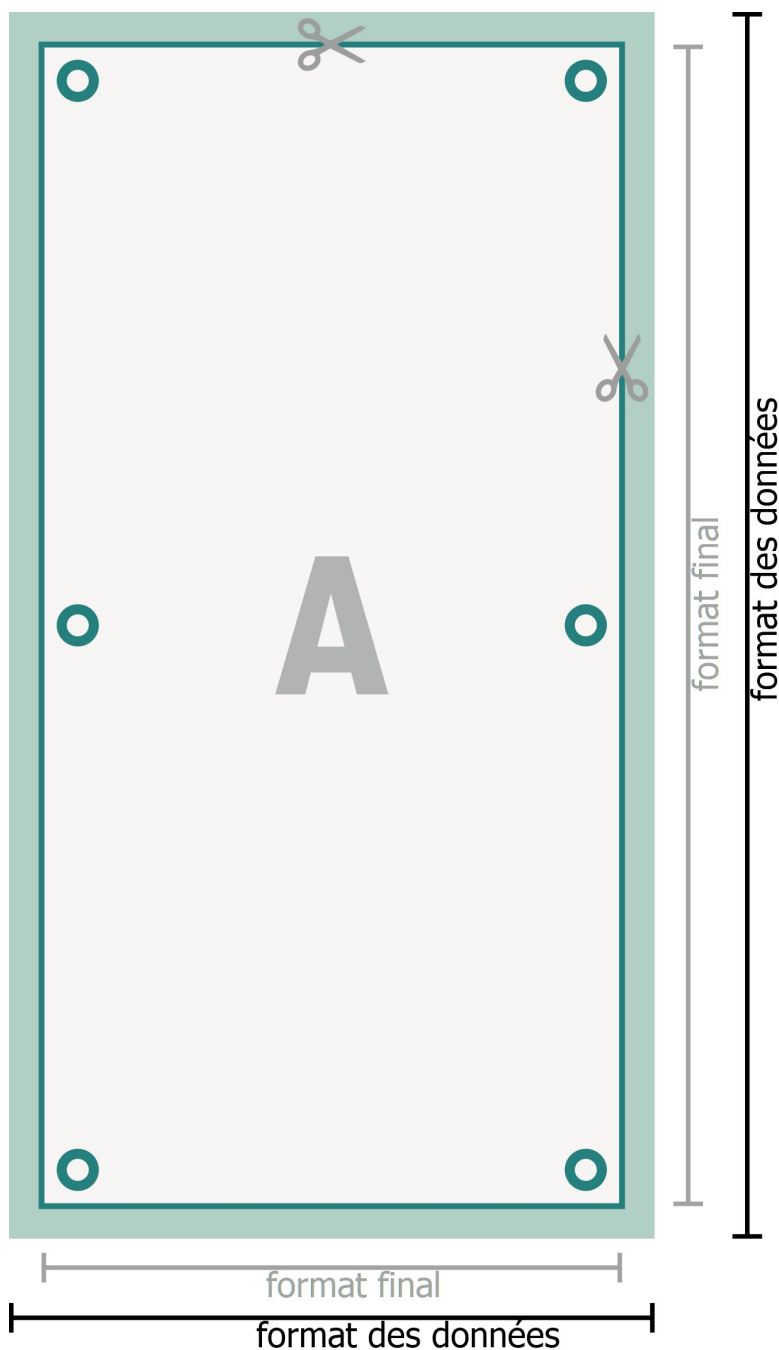

## Bâche PVC, Entrée format libre

### Entrée format libre

**fond perdu:**  
10 mm

### Distance de sécurité:

50 mm

distance entre le texte/les informations et le bord du format final. Ceci empêche d'entamer le motif.

### Remarque :

Prévoir une marge de sécurité comme indiqué.

Placer les couleurs de fond, images ou graphiques jusqu'au bord du format de données.

Lors de la production, il peut y avoir des tolérances suite à la découpe ou au pli.