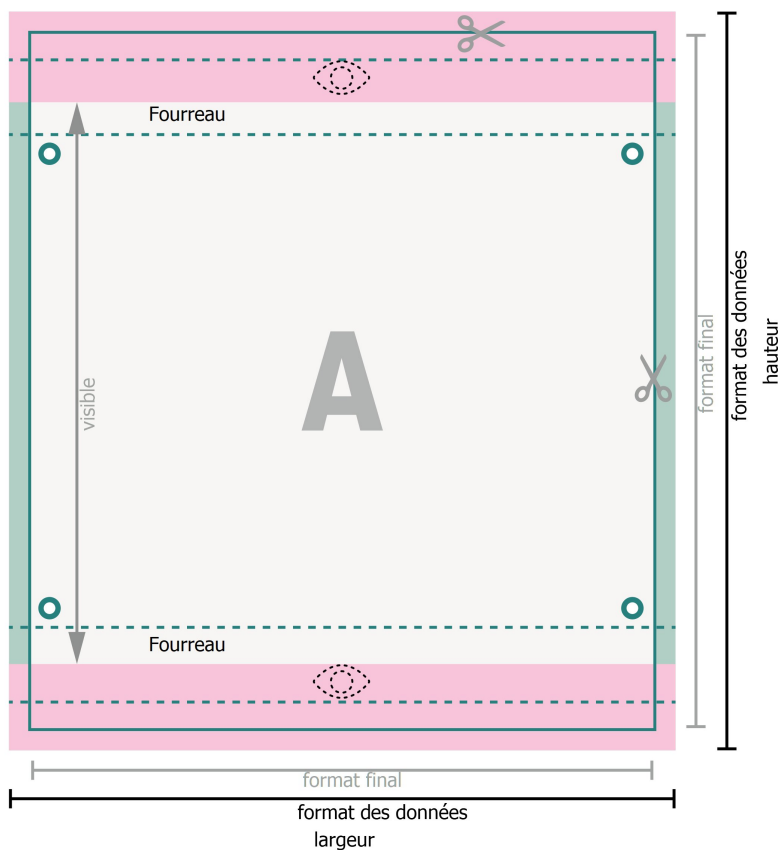

# Bâches pour échafaudage, Entrée format libre en haut et en bas, 6 cm

œillets

## Entrée format libre

**fond perdu:**  
10 mm

**Distance de sécurité:**  
40 mm  
distance entre le texte/les informations et  
le bord du format final. Ceci empêche  
d'entamer le motif.

## Explication des symboles

 Fond perdu

 Sens de lecture

 Format final

 Format de données

 Nous découpons/perforons  
votre produit ici

 Zone partiellement visible

## Remarque :

Prévoir une marge de sécurité  
comme indiqué.

Placer les couleurs de fond,  
images ou graphiques jusqu'au  
bord du format de données.

Lors de la production, il peut y  
avoir des tolérances suite à la  
découpe ou au pli.