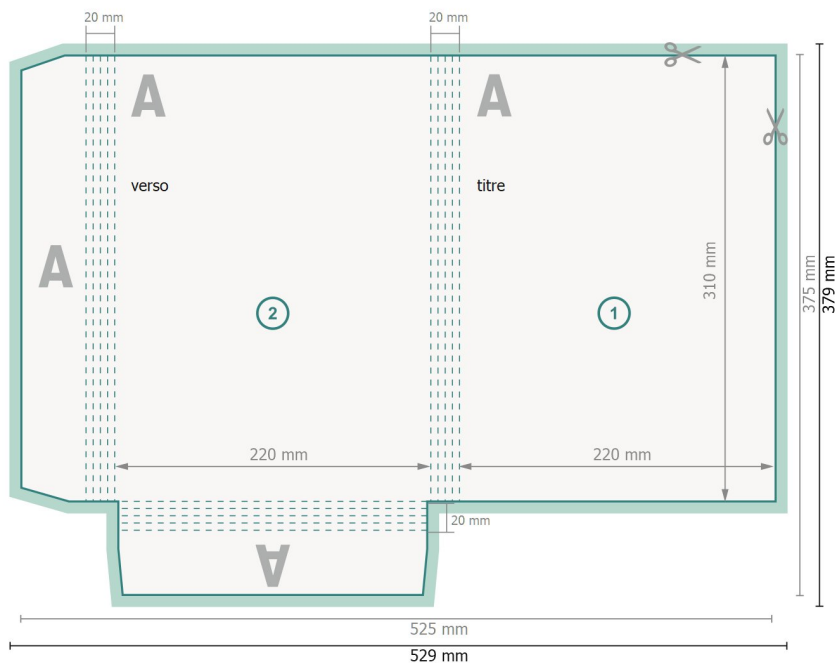

Chemises exclusives avec accessoire en option, A4

#09 (Portrait)

extérieur

Format de données (incl. 2 mm fond perdu):

52,9 x 37,9 cm

Format final:

52,5 x 37,5 cm

Format final (fermé):

22 x 31 cm

fond perdu:

2 mm

Distance de sécurité:

4 mm

distance entre le texte/les informations et le bord du format final. Ceci empêche d'entamer le motif.

Explication des symboles

Fond perdu

Sens de lecture

Format final

Format de données

Nous découpons/perforons votre produit ici

Rainage/Pliage

Remarque :

Prévoir une marge de sécurité comme indiqué.

Placer les couleurs de fond, images ou graphiques jusqu'au bord du format de données.