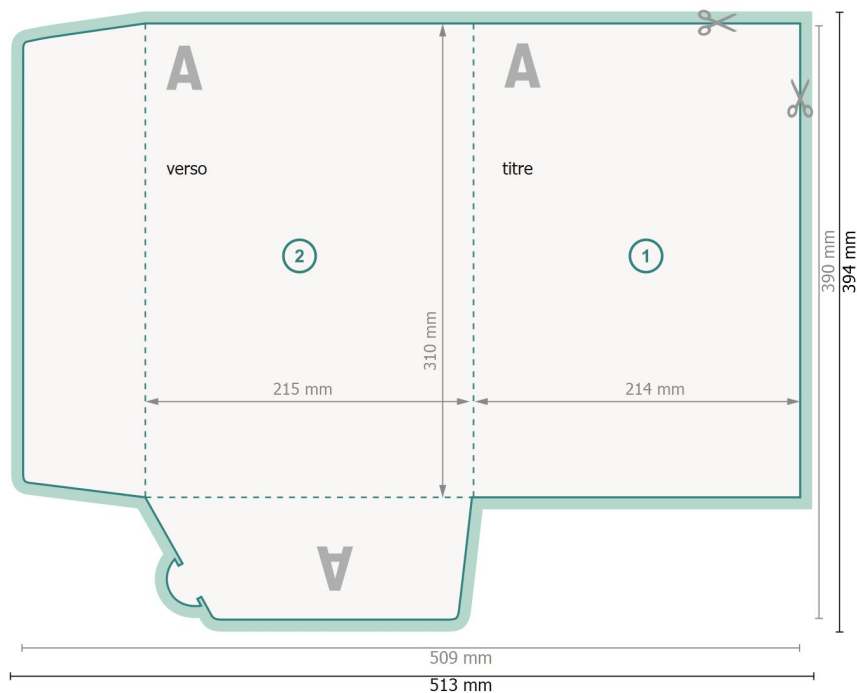

## Chemises avec fente pour carte de visite, A4

### #41 (Portrait)

extérieur

**Format de données (incl. 2 mm fond perdu):**

51,3 x 39,4 cm

**Format final:**

50,9 x 39 cm

**Format final (fermé):**

21,5 x 31 cm

**fond perdu:**

2 mm

**Distance de sécurité:**

4 mm

distance entre le texte/les informations et le bord du format final. Ceci empêche d'entamer le motif.