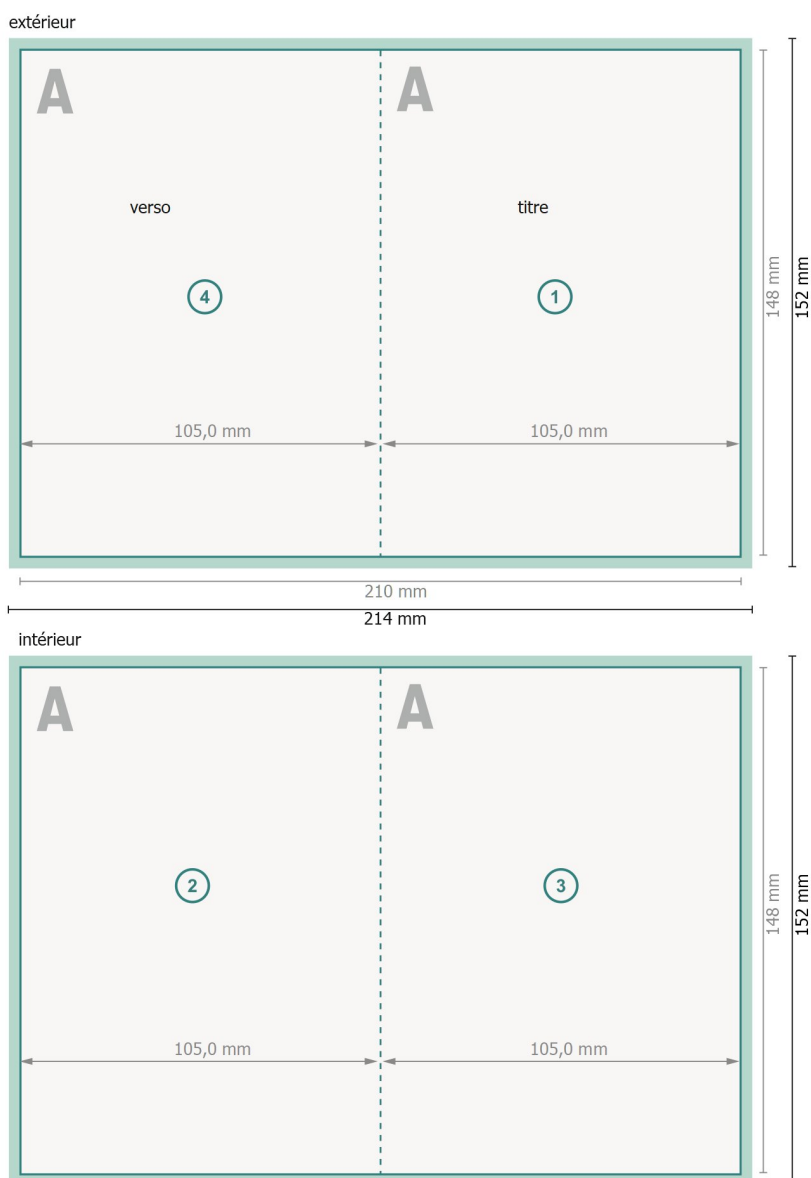

Cartes pliables de Noël format portrait, A6

4 pages, 1 pli

Format de données (incl. 2 mm fond perdu):

21,4 x 15,2 cm

Format final:

21 x 14,8 cm

fond perdu:

2 mm

Format final (fermé):

10,5 x 14,8 cm

Distance de sécurité:

4 mm

distance entre le texte/les informations et le bord du format final. Ceci empêche d'entamer le motif.

Explication des symboles

Fond perdu

Sens de lecture

Format final

Format de données

Nous découpons/perforons votre produit ici

Rainage/Pliage

Remarque :

Prévoir une marge de sécurité comme indiqué.

Placer les couleurs de fond, images ou graphiques jusqu'au bord du format de données.