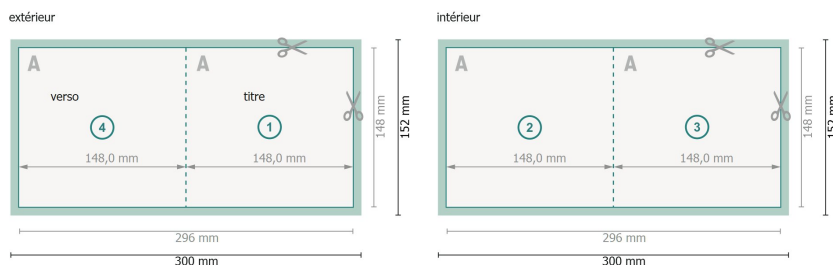

## Cartes pliables, A5-Carré

1 pli

**Format de données (incl. 2 mm fond perdu):**

30 x 15,2 cm

**fond perdu:**

2 mm

**Format final:**

29,6 x 14,8 cm

**Format final (fermé):**

14,8 x 14,8 cm

**Distance de sécurité:**

4 mm

distance entre le texte/les informations et le bord du format final. Ceci empêche d'entamer le motif.

### Remarque :

Prévoir une marge de sécurité comme indiqué.

Placer les couleurs de fond, images ou graphiques jusqu'au bord du format de données.

Lors de la production, il peut y avoir des tolérances suite à la découpe ou au pli.