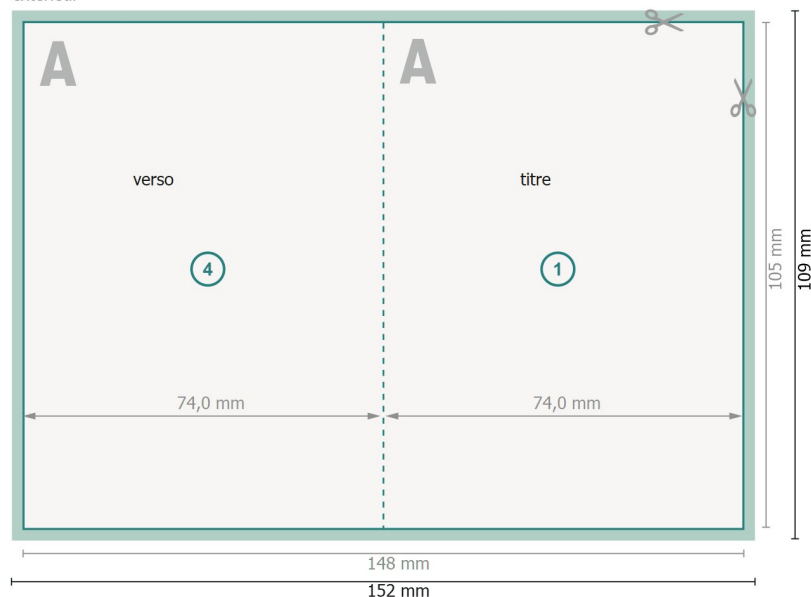

Cartes pliables, format portrait, A7

1 pli

extérieur

intérieur

Format de données (incl. 2 mm fond perdu):

15,2 x 10,9 cm

fond perdu:

2 mm

Format final:

14,8 x 10,5 cm

Format final (fermé):

7,4 x 10,5 cm

Distance de sécurité:

4 mm

distance entre le texte/les informations et le bord du format final. Ceci empêche d'entamer le motif.

Explication des symboles

-  Fond perdu
-  Sens de lecture
-  Format final
-  Format de données
-  Nous découpons/perforons votre produit ici

Remarque :

Prévoir une marge de sécurité comme indiqué.

Placer les couleurs de fond, images ou graphiques jusqu'au bord du format de données.