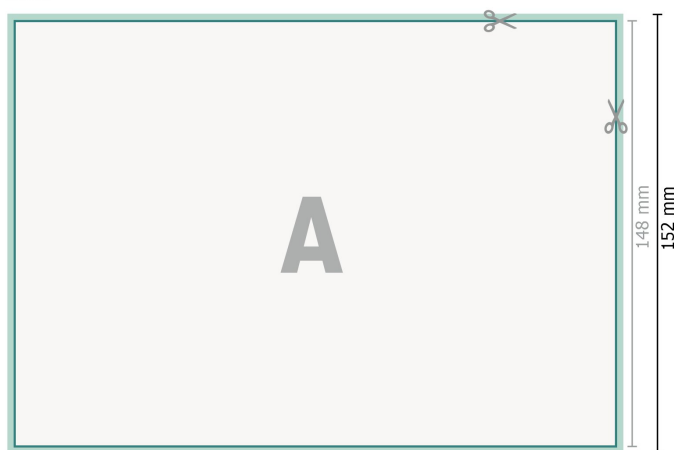

## Cartes de mariage, format paysage, A5

2 pages, 300g/m<sup>2</sup> papier couché

Recto

verso

**Format de données (incl. 2 mm fond perdu):**

21,4 x 15,2 cm

**fond perdu:**

2 mm

**Format final:**

21 x 14,8 cm

**Distance de sécurité:**

4 mm

distance entre le texte/les informations et le bord du format final. Ceci empêche d'entamer le motif.

**Explication des symboles**

-  Fond perdu
-  Sens de lecture
-  Format final
-  Format de données
-  Nous découpons/perforons votre produit ici