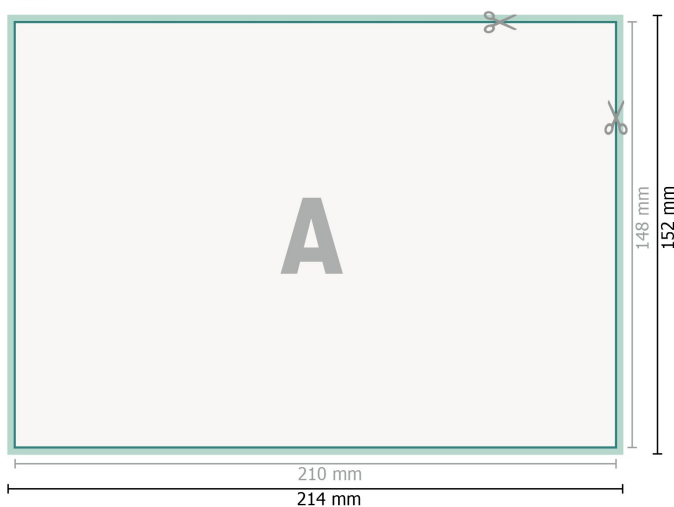

## Cartes de mariage, format paysage, A5

2 pages, 300g/m<sup>2</sup> papier couché

Recto

verso

**Format de données (incl. 2 mm fond perdu):**

21,4 x 15,2 cm

**fond perdu:**

2 mm

**Format final:**

21 x 14,8 cm

**Distance de sécurité:**

4 mm

distance entre le texte/les informations et le bord du format final. Ceci empêche d'entamer le motif.

**Explication des symboles**

-  Fond perdu
-  Sens de lecture
-  Format final
-  Format de données
-  Nous découpons/perforons votre produit ici