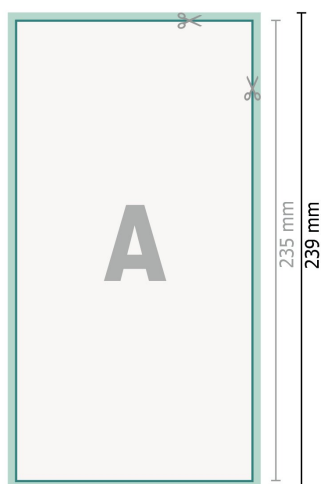

Cartes de mariage, format portrait, 12,5 x 23,5 cm

2 pages, 300g/m² papier couché

Recto

verso

Format de données (incl. 2 mm fond perdu):

12,9 x 23,9 cm

fond perdu:

2 mm

Format final:

12,5 x 23,5 cm

Distance de sécurité:

4 mm

distance entre le texte/les informations et le bord du format final. Ceci empêche d'entamer le motif.

Explication des symboles

-  Fond perdu
-  Sens de lecture
-  Format final
-  Format de données
-  Nous découpons/perforons votre produit ici