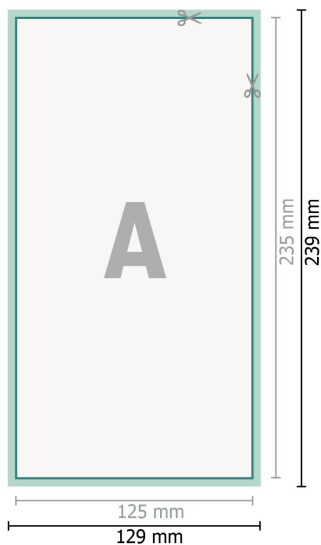

Cartes de mariage, format portrait, 12,5 x 23,5 cm

2 pages, 300g/m² papier couché

Recto

verso

Format de données (incl. 2 mm fond perdu):

12,9 x 23,9 cm

fond perdu:

2 mm

Format final:

12,5 x 23,5 cm

Distance de sécurité:

4 mm

distance entre le texte/les informations et le bord du format final. Ceci empêche d'entamer le motif.

Explication des symboles

-  Fond perdu
-  Sens de lecture
-  Format final
-  Format de données
-  Nous découpons/perforons votre produit ici

Remarque :

Prévoir une marge de sécurité comme indiqué.

Placer les couleurs de fond, images ou graphiques jusqu'au bord du format de données.

Lors de la production, il peut y avoir des tolérances suite à la découpe ou au pli.