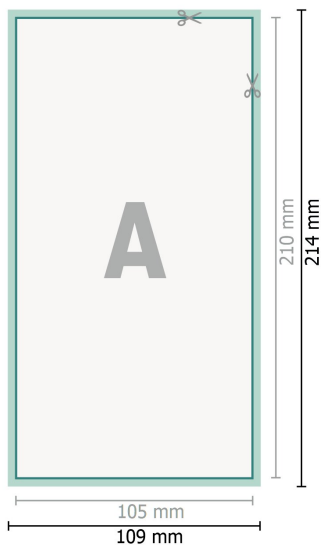

Cartes de mariage, format portrait, DL

2 pages, 300g/m² papier couché

Recto

verso

Format de données (incl. 2 mm fond perdu):

10,9 x 21,4 cm

fond perdu:

2 mm

Format final:

10,5 x 21 cm

Distance de sécurité:

4 mm

distance entre le texte/les informations et le bord du format final. Ceci empêche d'entamer le motif.

Explication des symboles

 Fond perdu

 Sens de lecture

 Format final

 Format de données

 Nous découpons/perforons votre produit ici

Remarque :

Prévoir une marge de sécurité comme indiqué.

Placer les couleurs de fond, images ou graphiques jusqu'au bord du format de données.