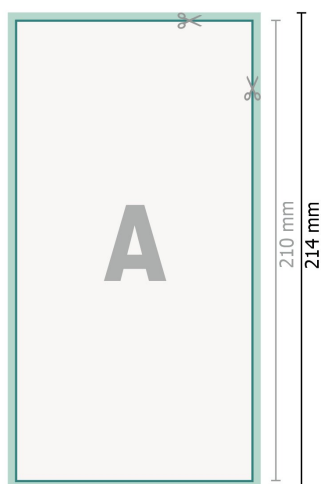

Cartes de mariage, format portrait, DL

2 pages, 300g/m² papier couché

Recto

verso

Format de données (incl. 2 mm fond perdu):

10,9 x 21,4 cm

fond perdu:

2 mm

Format final:

10,5 x 21 cm

Distance de sécurité:

4 mm

distance entre le texte/les informations et le bord du format final. Ceci empêche d'entamer le motif.

Explication des symboles

 Fond perdu

 Sens de lecture

 Format final

 Format de données

 Nous découpons/perforons votre produit ici

Remarque :

Prévoir une marge de sécurité comme indiqué.

Placer les couleurs de fond, images ou graphiques jusqu'au bord du format de données.