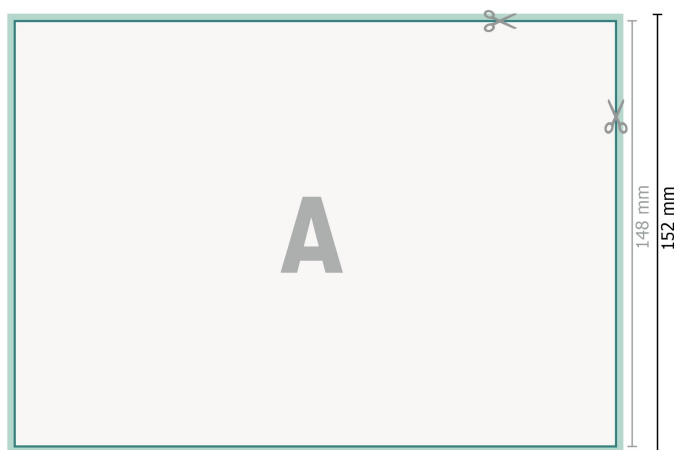

Cartes de remercie, format paysage, A5

2 pages, 300g/m² papier couché

Recto

verso

Format de données (incl. 2 mm fond perdu):

21,4 x 15,2 cm

fond perdu:

2 mm

Format final:

21 x 14,8 cm

Distance de sécurité:

4 mm

distance entre le texte/les informations et le bord du format final. Ceci empêche d'entamer le motif.

Explication des symboles

- Fond perdu
- Sens de lecture
- Format final
- Format de données
- Nous découpons/perforons votre produit ici