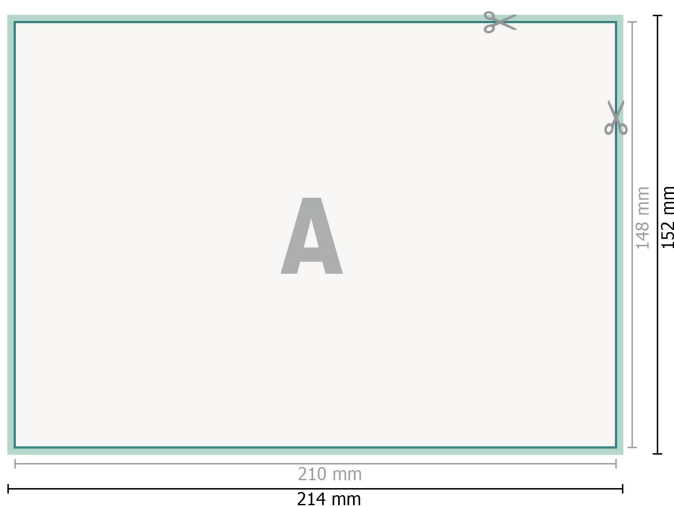

Cartes de remercie, format paysage, A5

2 pages, 300g/m² papier couché

Recto

verso

Format de données (incl. 2 mm fond perdu):

21,4 x 15,2 cm

fond perdu:

2 mm

Format final:

21 x 14,8 cm

Distance de sécurité:

4 mm

distance entre le texte/les informations et le bord du format final. Ceci empêche d'entamer le motif.

Explication des symboles

- Fond perdu
- Sens de lecture
- Format final
- Format de données
- Nous découpons/perforons votre produit ici